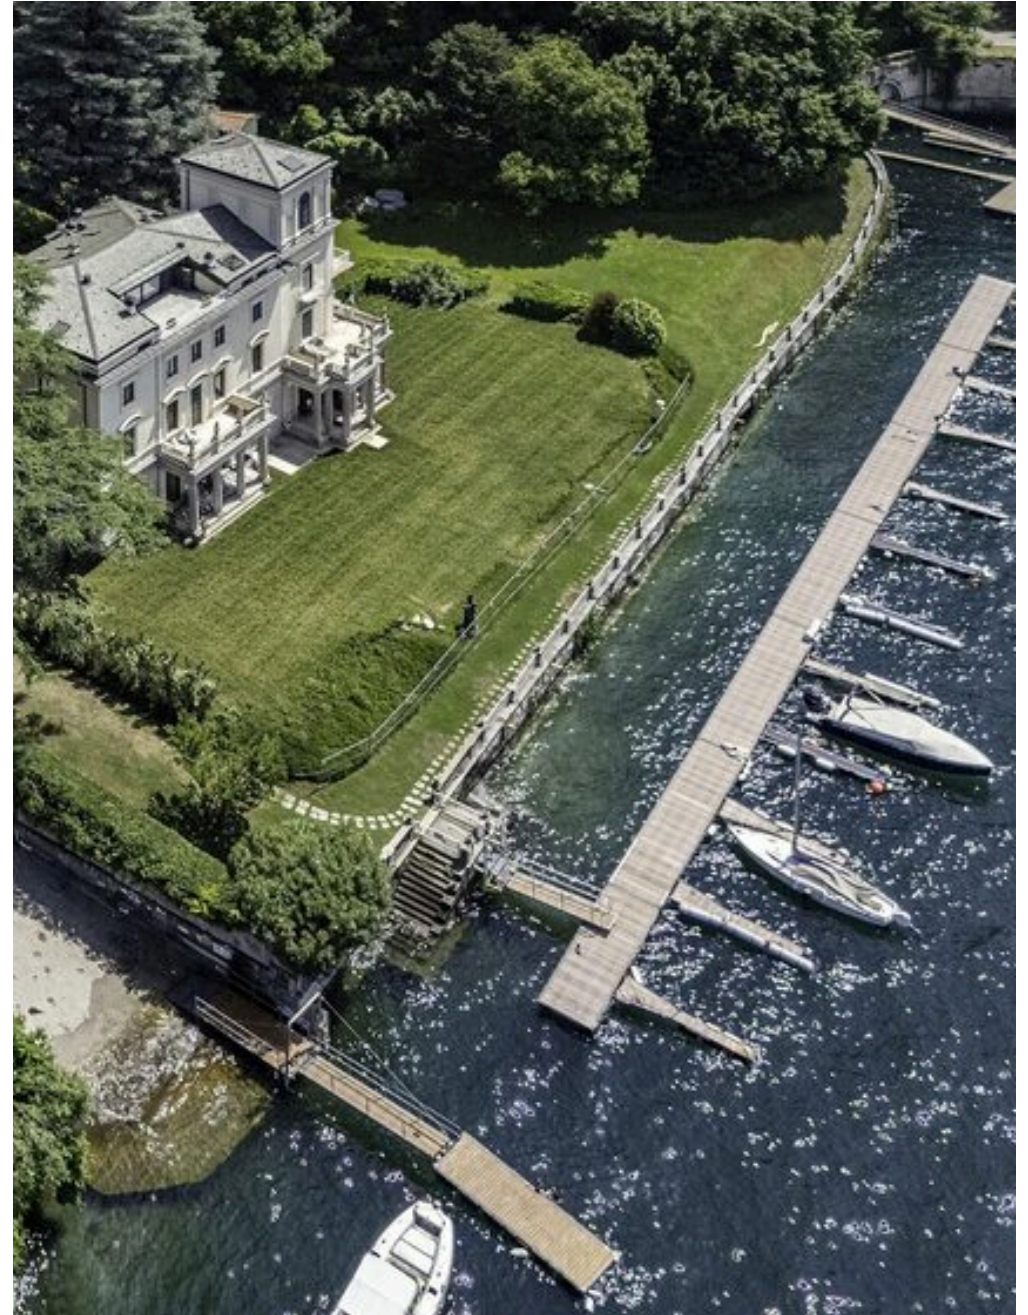

E&

Engel & Völkers Lago di Como

AGENTUR — CERNOBBIO

LIMONTA — LC

Exklusive Wohnung am See in der Villa Cademartori

€ 4.350.000

PREIS

284 m²

QUADRATMETER

0

ZIMMER

BESCHREIBUNG

Exklusive Wohnung am See in der Villa Cademartori

Inmitten der prestigeträchtigen Umgebung der Villa Cademartori, einer der reizvollsten historischen Residenzen am Comer See, erstreckt sich diese exklusive, repräsentative Wohnung über die beiden obersten Etagen der Villa, die durch eine elegante Innentreppe miteinander verbunden sind. Mit einer Gesamtwohnfläche von 280 m² besticht die Wohnung durch ihre großzügigen und lichtdurchfluteten Räume, ihr hohes Maß an Privatsphäre und ihren außergewöhnlichen Blick auf den See und den historischen Park des Anwesens. Der Wohnbereich befindet sich im unteren Stockwerk und umfasst einen großzügigen Empfangsraum, ein Esszimmer, eine Wohnküche, einen Hauswirtschaftsraum sowie eine schöne Terrasse mit Blick auf den herrlichen, jahrhundertealten

Park der Villa. Der Schlafbereich im Obergeschoss besticht durch eine elegante und funktionale Aufteilung: zwei Schlafzimmer, ein Büro/Arbeitszimmer, ein stilvolles Wohnzimmer, drei Badezimmer und ein geräumiger begehbare Kleiderschrank. Von dieser Etage aus gelangt man auf eine wunderschöne, ca. 25 m² große Terrasse mit direktem Blick auf den Comer See, von der aus man ein Panorama von seltener Schönheit genießen kann, das das Wasser, die Berge und die historischen Villen am gegenüberliegenden Ufer umfasst, unter denen die weltberühmte Villa d'Este hervorsticht. Die Immobilie wird durch zwei Doppelgaragen, einen zusätzlichen privaten Parkplatz und zwei Anlegeplätze am Steg vor dem Haus vervollständigt.