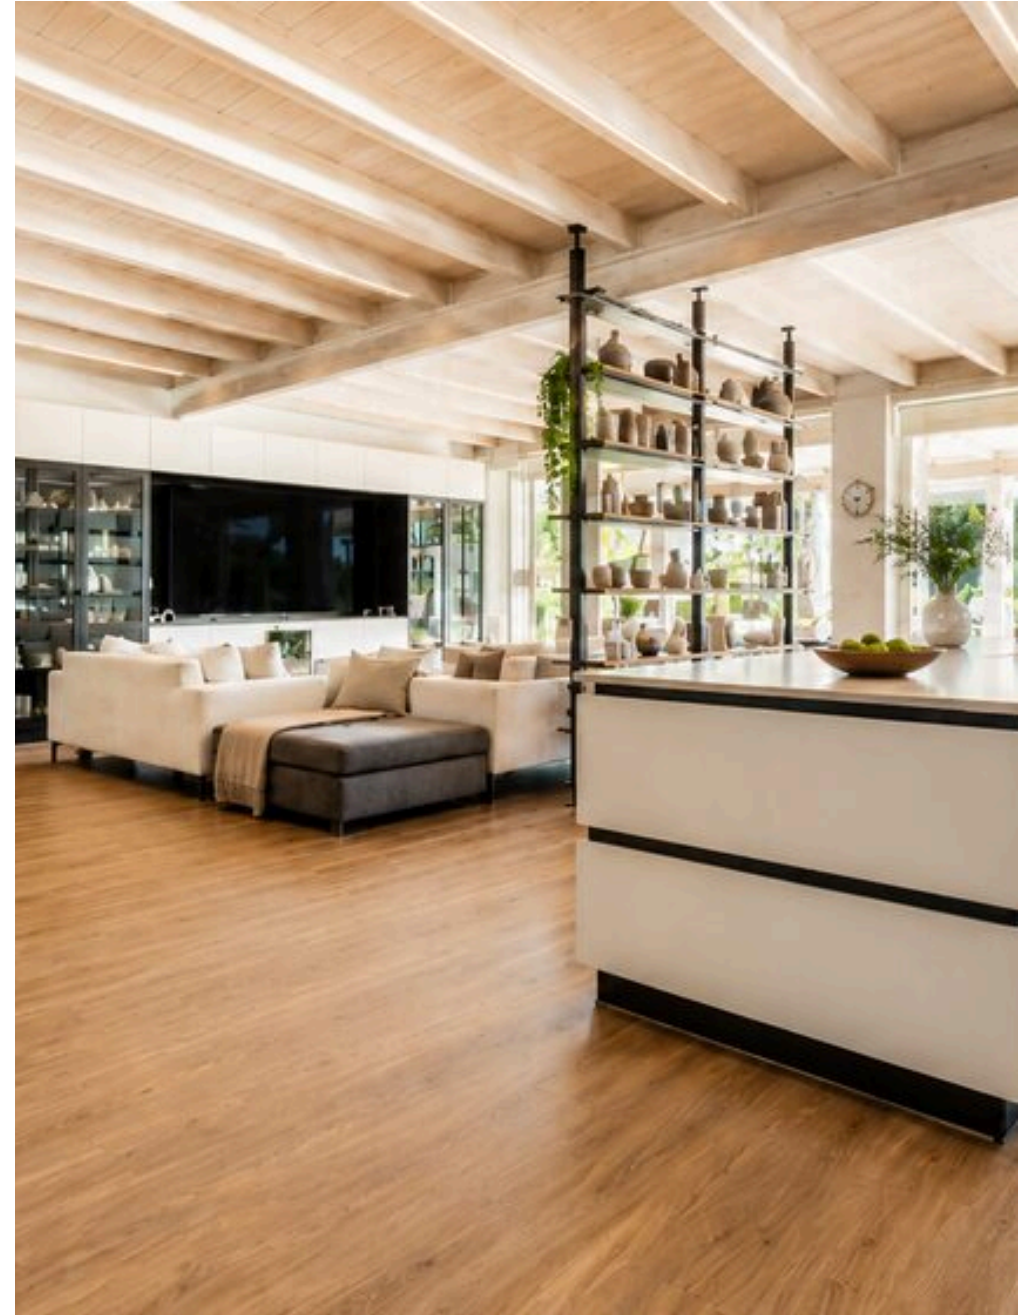

5

ZIMMER

Luxusvilla mit Pool an der Achse des antiken Rudiae

Vor den Toren von Lecce, siebenhundert Meter vom Archäologischen Park von Rudiae entfernt – der antiken messapischen Stadt, in der Quinto Ennio geboren wurde und die eines der am besten erhaltenen römischen Amphitheater Süditaliens beherbergt –, definiert eine zeitgenössische Villa das Konzept des luxuriösen Wohnens in der Landschaft des Salento neu. Eingebettet in die Landschaft, geschützt durch Trockenmauern aus Leccese-Stein und umgeben von Olivenbäumen, Palmen und Zitronengärten, präsentiert sich das Anwesen als ein umfassendes und ausgewogenes Wohnkonzept: Hauptvilla und zwei Nebengebäude, die in perfekter Symmetrie um einen 14,5 Meter langen Pool angeordnet sind, in einer formalen Ausgewogenheit, die an die großen mediterranen Landresidenzen erinnert. Im Inneren zeichnet sich die Villa durch ihr markantestes Merkmal aus: die vollständig maßgefertigte Einrichtung des Hauptbereichs,

weiße Holzbalken mit integrierten linearen LED-Streifen, Parkettboden aus naturbelassener Eiche sowie raumhohe Schiebeglasfronten, die die Grenze zwischen Haus und Garten auflösen. Der Wohnbereich – mit Essbereich, einer Kücheninsel aus Dekton und einem hängenden Bücherregal als einzigem Raumteiler – bildet eine einzige fließende und lichtdurchflutete Kulisse. Der Billardraum mit Kamin und Kassettendecke, die drei Badezimmer mit jeweils eigenem Charakter – schwarzer, goldgeaderter Marmor, beige Onyx, dunkle Arabesken und Gold – das Hauptschlafzimmer mit beleuchtetem begehbarem Kleiderschrank, eigenem Bad und drei Meter hohen Türen: Jeder Raum zeugt von einer Liebe zum Detail, wie man sie außerhalb der Spitzenhotellerie nur selten findet. Die Villa erstreckt sich über eine einzige Ebene von 350 m², flankiert von den beiden Nebengebäuden, und umfasst insgesamt etwa 23 Räume...