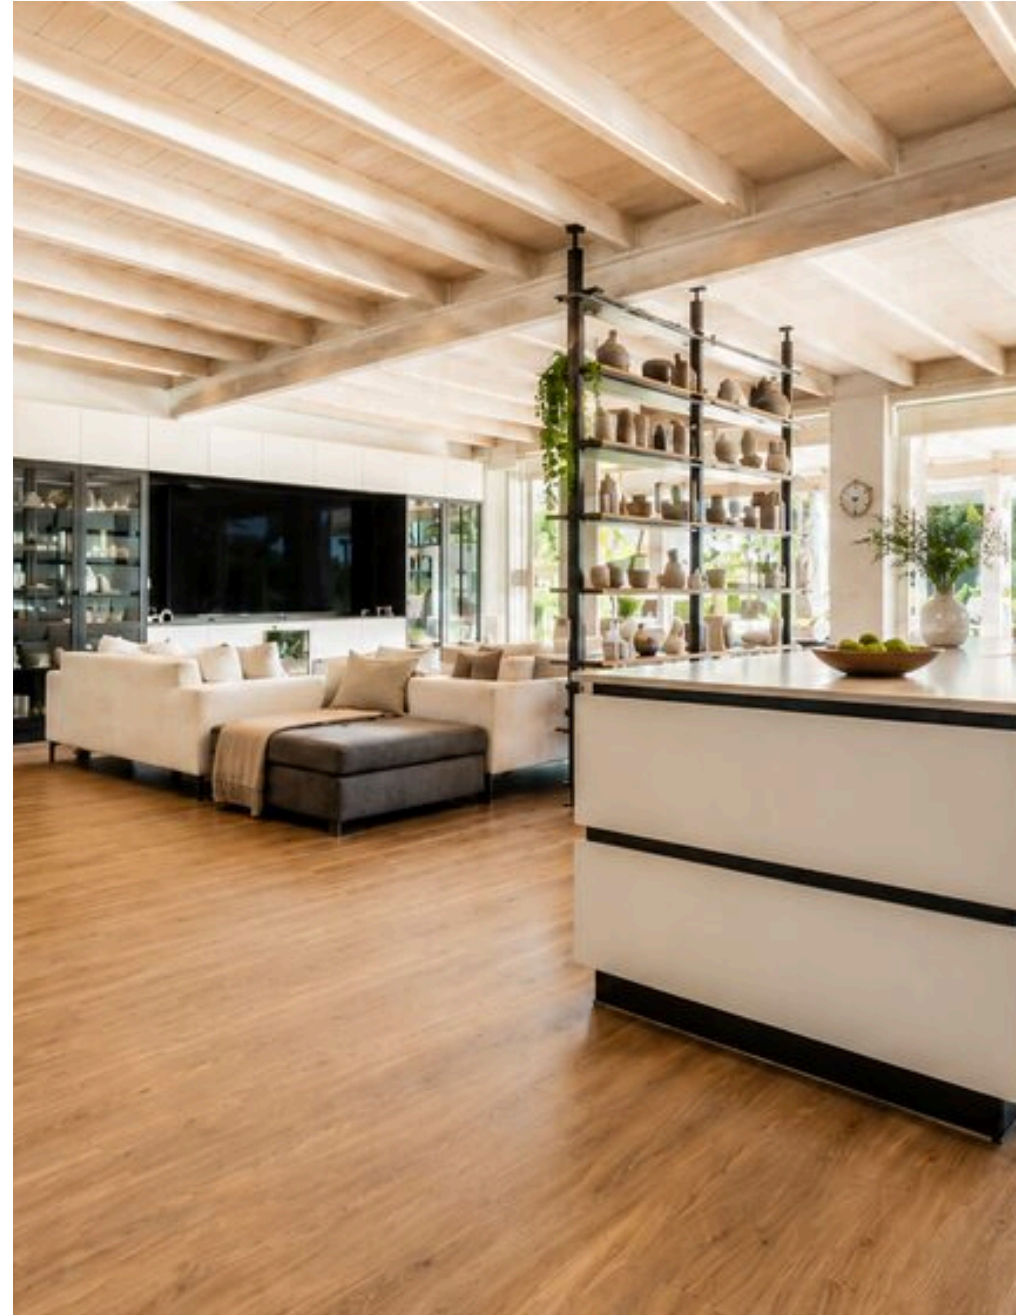

5

HABITACIONES

DESCRIPCIÓN

Villa de lujo con piscina en el eje de la antigua Rudiae

A las afueras de Lecce, a setecientos metros del Parque Arqueológico de Rudiae —la antigua ciudad mesápica que vio nacer a Quinto Ennio y que alberga uno de los anfiteatros romanos mejor conservados del sur de Italia—, una villa contemporánea redefine el concepto de residencia de lujo en el paisaje del Salento. Inmersa en el campo, protegida por muros de piedra seca de Lecce y rodeada de olivos, palmeras y limoneros, la propiedad se revela como un sistema residencial completo y equilibrado: una villa principal y dos dependencias dispuestas en perfecta simetría en torno a una piscina de catorce metros y medio, en un equilibrio formal que recuerda a las grandes residencias mediterráneas de campo. En el interior, la villa se distingue por su rasgo más característico: el mobiliario de la zona principal, totalmente personalizado; vigas

de madera blanca con tiras LED lineales integradas; suelo de parqué de roble natural; y ventanales correderos de suelo a techo que difuminan la frontera entre la casa y el jardín. El salón —con zona de comedor, cocina con isla de Dekton y una estantería suspendida como único elemento divisorio— es un único espacio fluido y luminoso. La sala de billar con chimenea y techo artesonado, los tres baños con personalidades distintas —mármol negro vetado de oro, ónix beige, arabesco oscuro y dorado— y el dormitorio principal con vestidor iluminado, baño en suite y puertas de tres metros de altura: cada estancia revela un cuidado por los detalles que rara vez se encuentra fuera de la hostelería de alto nivel. La villa se distribuye en una única planta de 350 m², flanqueada por dos dependencias, lo que suma un total de unas 23 estancias...