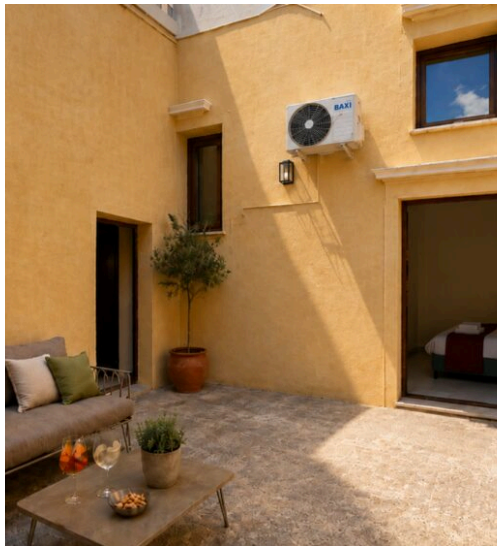

4

ZIMMER

BESCHREIBUNG

Dimora Louise

Die Küche ist mit klassischen weißen Möbeln und dunklen Metallgriffen ausgestattet. Die helle Arbeitsplatte aus Stein oder Quarz beherbergt eine Spüle mit einer Armatur im antiken Stil und ein Gaskochfeld. Darüber befinden sich eine weiße Einbau-Dunstabzugshaube und ein Holzregal, das von einem Stein getragen wird. Der in neutralen Farbtönen gehaltene Fliesenboden sorgt für Kontinuität. Durch einen Bogen erhascht man einen Blick auf das Esszimmer mit einem Holztisch und Stühlen in verschiedenen Stilen, das von einer modernen Stehlampe beleuchtet wird und so eine gemütliche und funktionale Atmosphäre schafft. Das Badezimmer hat weiße Wände und beige Fliesen. Eine geräumige Dusche mit Glaswänden und moderner Armatur befindet sich rechts vom Eingang. Gegenüber steht ein Waschtisch aus Holz mit einem weißen Waschbecken und einem runden Spiegel. Daneben befinden sich ein weißer Heizkörper und

ein Fenster aus dunklem Holz. Das Badezimmer verfügt über ein weißes WC und ein weißes Bidet in modernem Design. Das Esszimmer hat eine hohe Decke mit blauen und grauen Fresken. In der Mitte steht ein Holztisch mit einer rot-weißen Tischdecke und verschiedenen Holzstühlen. Gegenüber dem Tisch steht ein dunkelgrünes Sofa, flankiert von zwei modernen Lampen. In der Ecke steht ein Möbelstück aus dunklem Holz. Das Schlafzimmer hat eine hohe Decke mit einem runden Wandgemälde. Die weißen Wände und der helle Boden schaffen eine helle Atmosphäre. In der Mitte steht ein Doppelbett mit schwarzem Metallgestell und weißer Bettwäsche. An den Seiten befinden sich Nachttische mit modernen Lampen und Handtüchern. Gegenüber stehen ein weißer zweitüriger Kleiderschrank und ein Wandgemälde in warmen Farbtönen. Die spärliche, aber funktionale Einrichtung schafft eine ruhige und gemütliche Atmosphäre.