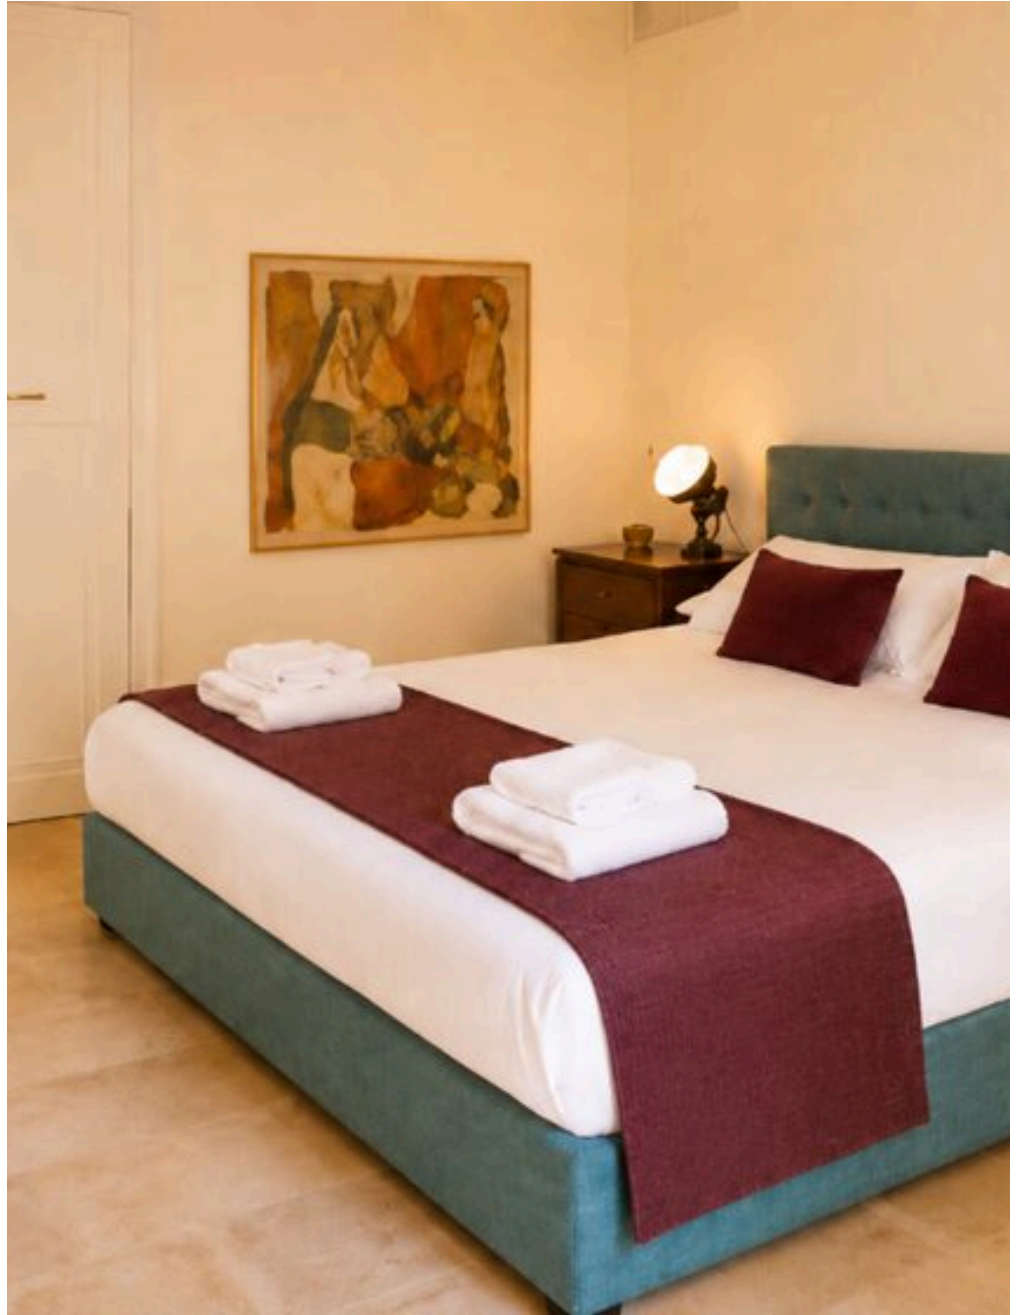

4

ZIMMER

BESCHREIBUNG

Dimora Louise

Die Küche ist mit klassischen weißen Möbeln und dunklen Metallgriffen ausgestattet. Die helle Arbeitsplatte aus Stein oder Quarz beherbergt eine Spüle mit einer Armatur im antiken Stil und ein Gaskochfeld. Darüber befinden sich eine weiße Einbau-Dunstabzugshaube und ein Holzregal, das von einem Stein getragen wird. Der in neutralen Farbtönen gehaltene Fliesenboden sorgt für Kontinuität. Durch einen Bogen erhascht man einen Blick auf das Esszimmer mit einem Holztisch und Stühlen in verschiedenen Stilen, das von einer modernen Stehlampe beleuchtet wird und so eine gemütliche und funktionale Atmosphäre schafft. Das Badezimmer hat weiße Wände und beige Fliesen. Eine geräumige Dusche mit Glaswänden und moderner Armatur befindet sich rechts vom Eingang. Gegenüber steht ein Waschtisch aus Holz mit einem weißen Waschbecken und einem runden Spiegel. Daneben befinden sich ein weißer Heizkörper und

ein Fenster aus dunklem Holz. Das Badezimmer verfügt über ein weißes WC und ein weißes Bidet in modernem Design. Das Esszimmer hat eine hohe Decke mit blauen und grauen Fresken. In der Mitte steht ein Holztisch mit einer rot-weißen Tischdecke und verschiedenen Holzstühlen. Gegenüber dem Tisch steht ein dunkelgrünes Sofa, flankiert von zwei modernen Lampen. In der Ecke steht ein Möbelstück aus dunklem Holz. Das Schlafzimmer hat eine hohe Decke mit einem runden Wandgemälde. Die weißen Wände und der helle Boden schaffen eine helle Atmosphäre. In der Mitte steht ein Doppelbett mit schwarzem Metallgestell und weißer Bettwäsche. An den Seiten befinden sich Nachttische mit modernen Lampen und Handtüchern. Gegenüber stehen ein weißer zweitüriger Kleiderschrank und ein Wandgemälde in warmen Farbtönen. Die spärliche, aber funktionale Einrichtung schafft eine ruhige und gemütliche Atmosphäre.