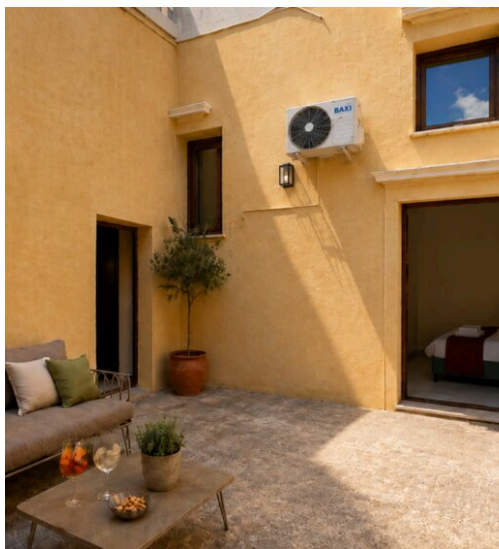

4

PIÈCES

DESCRIPTION

Dimora Louise

La cuisine est aménagée avec des meubles blancs classiques et des poignées en métal foncé. Le plan de travail clair, en pierre ou en quartz, accueille un évier avec un robinet de style ancien et une plaque de cuisson à gaz. Au-dessus, une hotte blanche encastrée et une étagère en bois soutenue par de la pierre. Le carrelage aux tons neutres apporte une impression de continuité. À travers une arche, on aperçoit la salle à manger avec une table en bois et des chaises de styles variés, éclairée par un lampadaire moderne, créant ainsi une ambiance accueillante et fonctionnelle. La salle de bains présente des murs blancs et du carrelage beige. Une douche spacieuse aux parois vitrées et dotée d'une robinetterie moderne se trouve à droite de l'entrée. En face, un meuble-lavabo en bois avec une vasque blanche et un miroir rond. À proximité, un radiateur blanc et une

fenêtre en bois foncé. Elle comprend des toilettes et un bidet blancs au design moderne. La salle à manger possède un haut plafond orné de fresques bleues et grises. Au centre, une table en bois recouverte d'une nappe rouge et blanche, entourée de chaises en bois de styles variés. Un canapé vert foncé fait face à la table, flanqué de deux lampes modernes. Un meuble en bois foncé se trouve dans un coin. La chambre à coucher possède un haut plafond orné d'une fresque circulaire. Les murs blancs et le sol clair créent une ambiance lumineuse. Au centre, un lit double avec un cadre en métal noir et des draps blancs. De chaque côté, des tables de chevet avec des lampes modernes et des serviettes. En face, une armoire blanche à deux portes et une fresque aux tons chauds. Le mobilier, peu nombreux mais fonctionnel, crée une ambiance calme et accueillante.