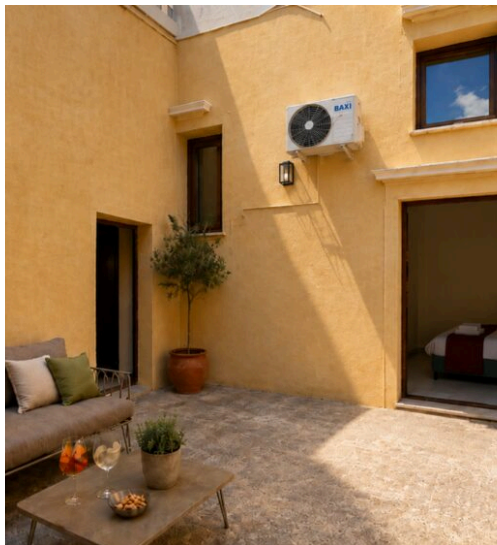

4

QUARTOS

DESCRIÇÃO

Dimora Louise

A cozinha está decorada com móveis brancos clássicos e puxadores em metal escuro. A bancada clara, em pedra ou quartzo, alberga um lava-loiça com torneira de estilo antigo e um fogão a gás. Por cima, um exaustor branco embutido e uma prateleira de madeira apoiada em pedra. O pavimento em azulejo de tons neutros confere continuidade. Através de um arco, avista-se a sala de jantar com uma mesa de madeira e cadeiras de estilos diferentes, iluminada por um candeeiro de pé moderno, criando um ambiente acolhedor e funcional. A casa de banho tem paredes brancas e azulejos bege. Uma cabina de duche espaçosa com paredes de vidro e torneiras modernas encontra-se à direita da entrada. Em frente, um móvel de lavatório em madeira com um lavatório branco e um espelho redondo. Perto, um radiador branco e uma

janela em madeira escura. Inclui sanita e bidé brancos com um design moderno. A sala de jantar tem um teto alto com afrescos azuis e cinzentos. No centro, uma mesa de madeira com um individual vermelho e branco e cadeiras de madeira de estilos diferentes. Um sofá verde-escuro fica em frente à mesa, com dois candeeiros modernos de cada lado. Um móvel de madeira escura encontra-se no canto. O quarto tem um teto alto com um afresco circular. As paredes brancas e o chão claro criam um ambiente luminoso. No centro, uma cama de casal com estrutura em metal preto e lençóis brancos. Lados, mesas de cabeceira com candeeiros modernos e toalhas. Em frente, um roupeiro branco de duas portas e um afresco em tons quentes. O mobiliário, escasso mas funcional, cria um ambiente tranquilo e acolhedor.