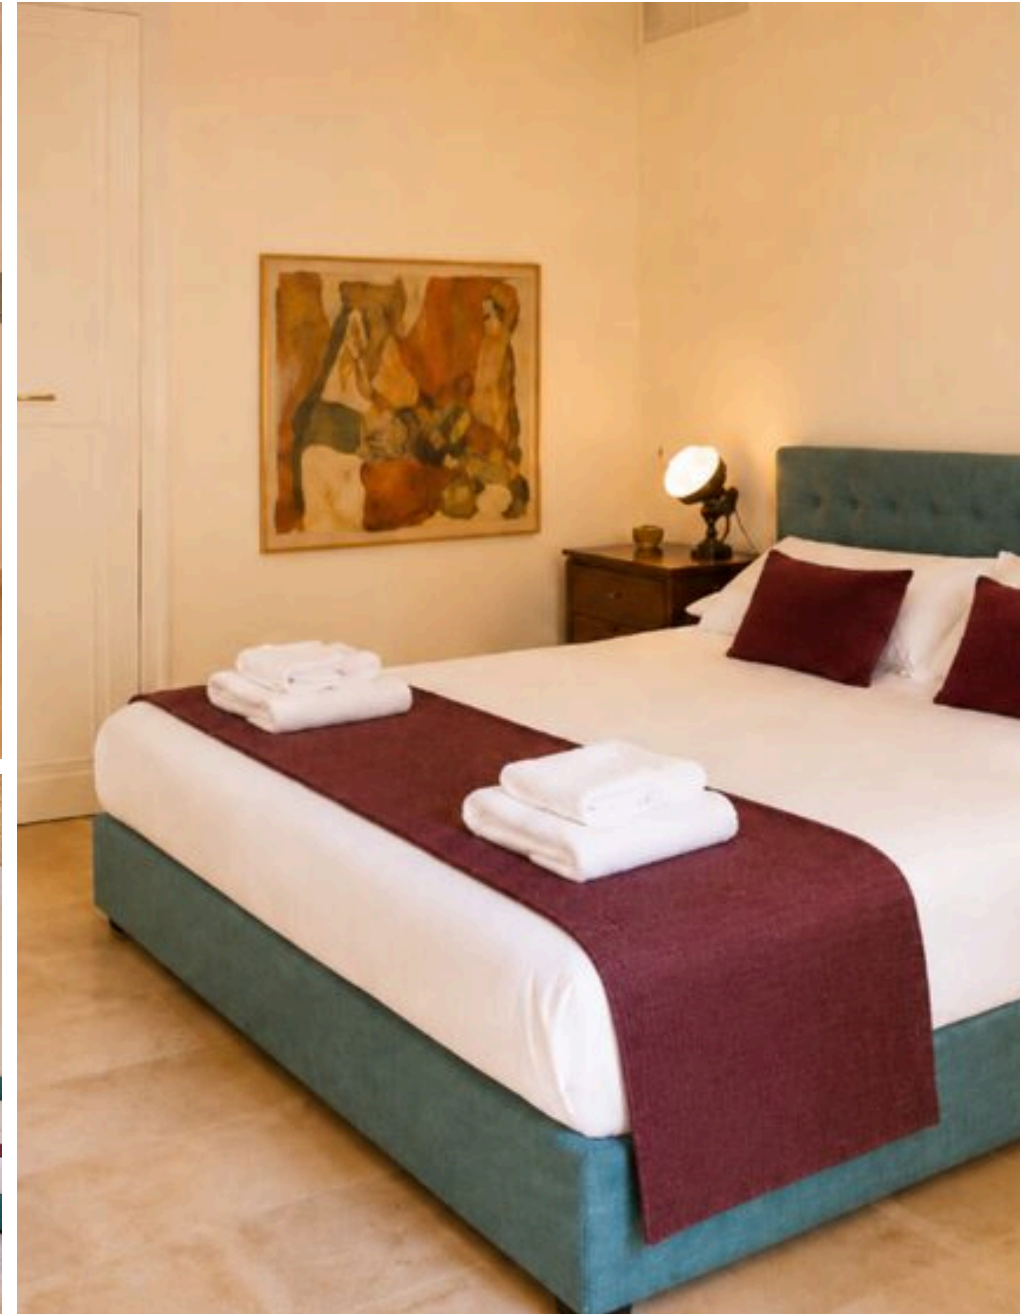

4

QUARTOS

DESCRIÇÃO

Dimora Louise

A cozinha está decorada com móveis brancos clássicos e puxadores em metal escuro. A bancada clara, em pedra ou quartzo, alberga um lava-loiça com torneira de estilo antigo e um fogão a gás. Por cima, um exaustor branco embutido e uma prateleira de madeira apoiada em pedra. O pavimento em azulejo de tons neutros confere continuidade. Através de um arco, avista-se a sala de jantar com uma mesa de madeira e cadeiras de estilos diferentes, iluminada por um candeeiro de pé moderno, criando um ambiente acolhedor e funcional. A casa de banho tem paredes brancas e azulejos bege. Uma cabina de duche espaçosa com paredes de vidro e torneiras modernas encontra-se à direita da entrada. Em frente, um móvel de lavatório em madeira com um lavatório branco e um espelho redondo. Perto, um radiador branco e uma

janela em madeira escura. Inclui sanita e bidé brancos com um design moderno. A sala de jantar tem um teto alto com afrescos azuis e cinzentos. No centro, uma mesa de madeira com um individual vermelho e branco e cadeiras de madeira de estilos diferentes. Um sofá verde-escuro fica em frente à mesa, com dois candeeiros modernos de cada lado. Um móvel de madeira escura encontra-se no canto. O quarto tem um teto alto com um afresco circular. As paredes brancas e o chão claro criam um ambiente luminoso. No centro, uma cama de casal com estrutura em metal preto e lençóis brancos. Lados, mesas de cabeceira com candeeiros modernos e toalhas. Em frente, um roupeiro branco de duas portas e um afresco em tons quentes. O mobiliário, escasso mas funcional, cria um ambiente tranquilo e acolhedor.