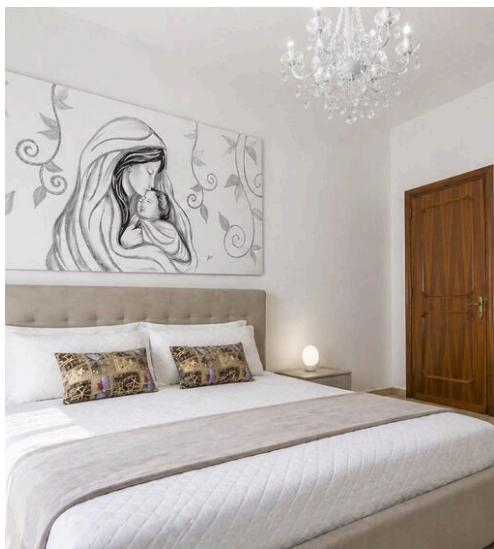

5

PIÈCES

DESCRIPTION

Appartamento Stapane

Situé à Galatone, dans la province de Lecce, au cœur du Salento, ce vaste appartement est la solution idéale pour ceux qui recherchent une maison de vacances spacieuse, lumineuse et bien située, à quelques minutes de Nardò, Santa Maria al Bagno, Santa Caterina et Gallipoli. L'entrée donne sur un grand salon au sol recouvert d'une mosaïque artisanale, un élément distinctif qui met en valeur l'identité de la maison. Cet espace, aménagé en coin salon et détente, est meublé dans un style shabby chic et comprend deux grands canapés, parfaits pour accueillir des familles ou des groupes pendant leur séjour dans le Salento. L'espace de vie comprend une salle à manger confortable avec un coin télévision et une kitchenette équipée, idéale pour ceux qui souhaitent profiter de leur location de vacances à Galatone en toute autonomie. Les espaces sont fonctionnels et bien agencés, parfaits pour les déjeuners et les dîners dans un cadre accueillant et familial. La partie nuit se compose de trois chambres doubles, spacieuses et indépendantes, chacune équipée