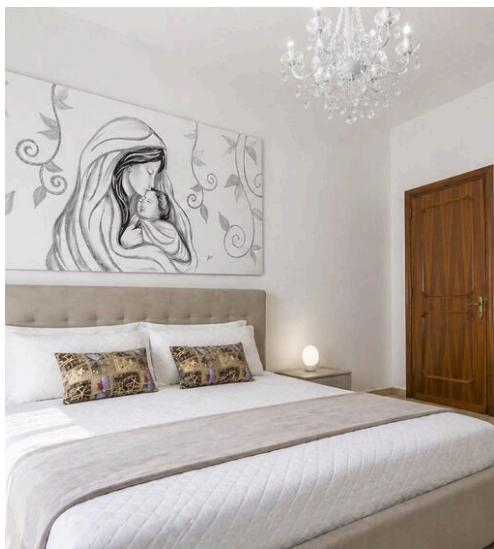

5

QUARTOS

DESCRIÇÃO

Appartamento Stapane

Situado em Galatone, na província de Lecce, no coração do Salento, este amplo apartamento representa a solução ideal para quem procura uma casa de férias espaçosa, luminosa e bem localizada, a poucos minutos de Nardò, Santa Maria al Bagno, Santa Caterina e Gallipoli. A entrada dá acesso a uma ampla sala de estar com pavimento em mosaico artesanal, um elemento distintivo que realça a identidade da casa. Este espaço, destinado à área de estar e de relaxamento, está decorado com mobiliário em estilo shabby chic e dois sofás amplos, perfeitos para acolher famílias ou grupos durante a estadia no Salento. A zona de estar inclui uma confortável sala de jantar com recanto de televisão e uma cozinha compacta equipada, ideal para quem deseja desfrutar da casa de férias em Galatone com total autonomia. Os espaços são funcionais e bem distribuídos, perfeitos para almoços e jantares num ambiente acolhedor e familiar. A zona de dormir é composta por três quartos duplos, amplos e independentes, cada