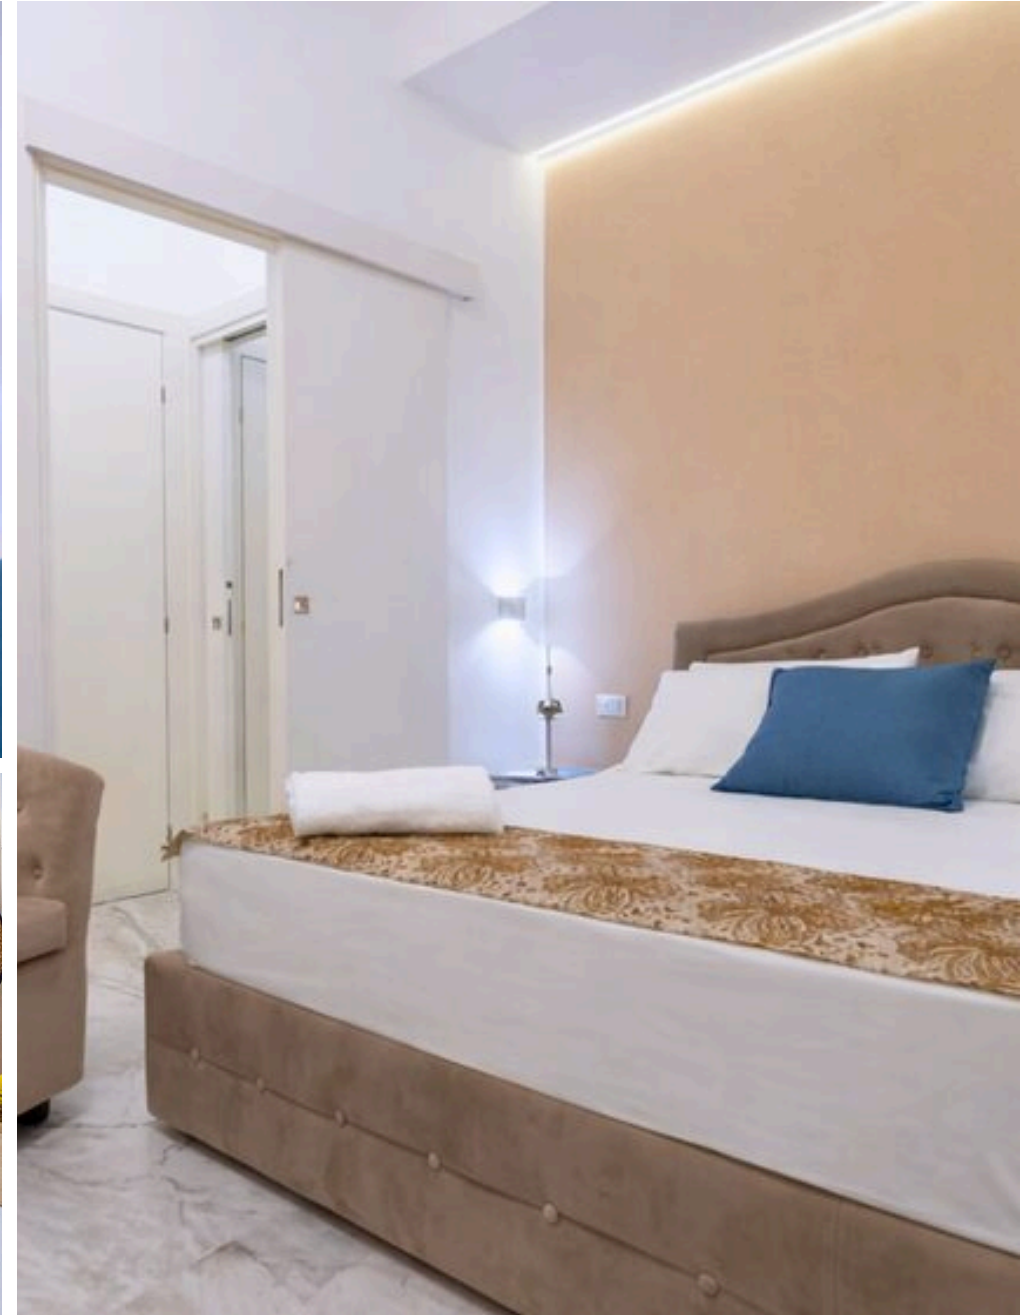

2

HABITACIONES

DESCRIPCIÓN

Frontemare Apartment

Con vistas directas al mar, situado en uno de los tramos más evocadores del paseo marítimo de Gallipoli, Frontemare Apartment es un alojamiento con encanto pensado para quienes sueñan con vivir el Mediterráneo en primera línea, con el horizonte que se cuele en los espacios y acompaña cada instante de la estancia. Aquí la luz es la protagonista absoluta: por la mañana se filtra con delicadeza, reflejándose en las superficies claras, mientras que por la tarde se vuelve cálida y dorada, fundiéndose con los colores de la puesta de sol que se reflejan en el mar Jónico. Desde la zona de día, con cocina y salón que también alberga un cómodo sofá cama doble, a través del gran ventanal panorámico la mirada se pierde en el azul infinito del mar, regalando esa sensación de paz y libertad que solo una auténtica primera línea de mar sabe ofrecer. La zona de dormitorios acoge en un ambiente íntimo y acogedor, con una cama de matrimonio, ideal para dejarse

mecer por el lento ritmo de las olas y disfrutar de un descanso profundo. Cada estancia está diseñada para crear un equilibrio entre el confort contemporáneo y la elegancia discreta, en un diálogo continuo entre el interior y el exterior, entre el silencio y el susurro del mar. Incluso los momentos de bienestar cotidiano se convierten en parte de la experiencia: la luz natural, los materiales refinados y el cuidado de los detalles transforman cada gesto en un pequeño ritual, para disfrutar con calma, como en un spa privado con vistas al horizonte. Alojarse en Frontemare Apartments significa regalarse el privilegio de abrir los ojos al mar, vivir Gallipoli a pocos pasos del centro histórico y regresar, cada noche, a una vivienda luminosa donde el tiempo parece ralentizarse. Un refugio exclusivo para quienes buscan emociones auténticas, belleza y esa rara sensación de sentirse, de verdad, en primera fila frente al Mediterráneo.