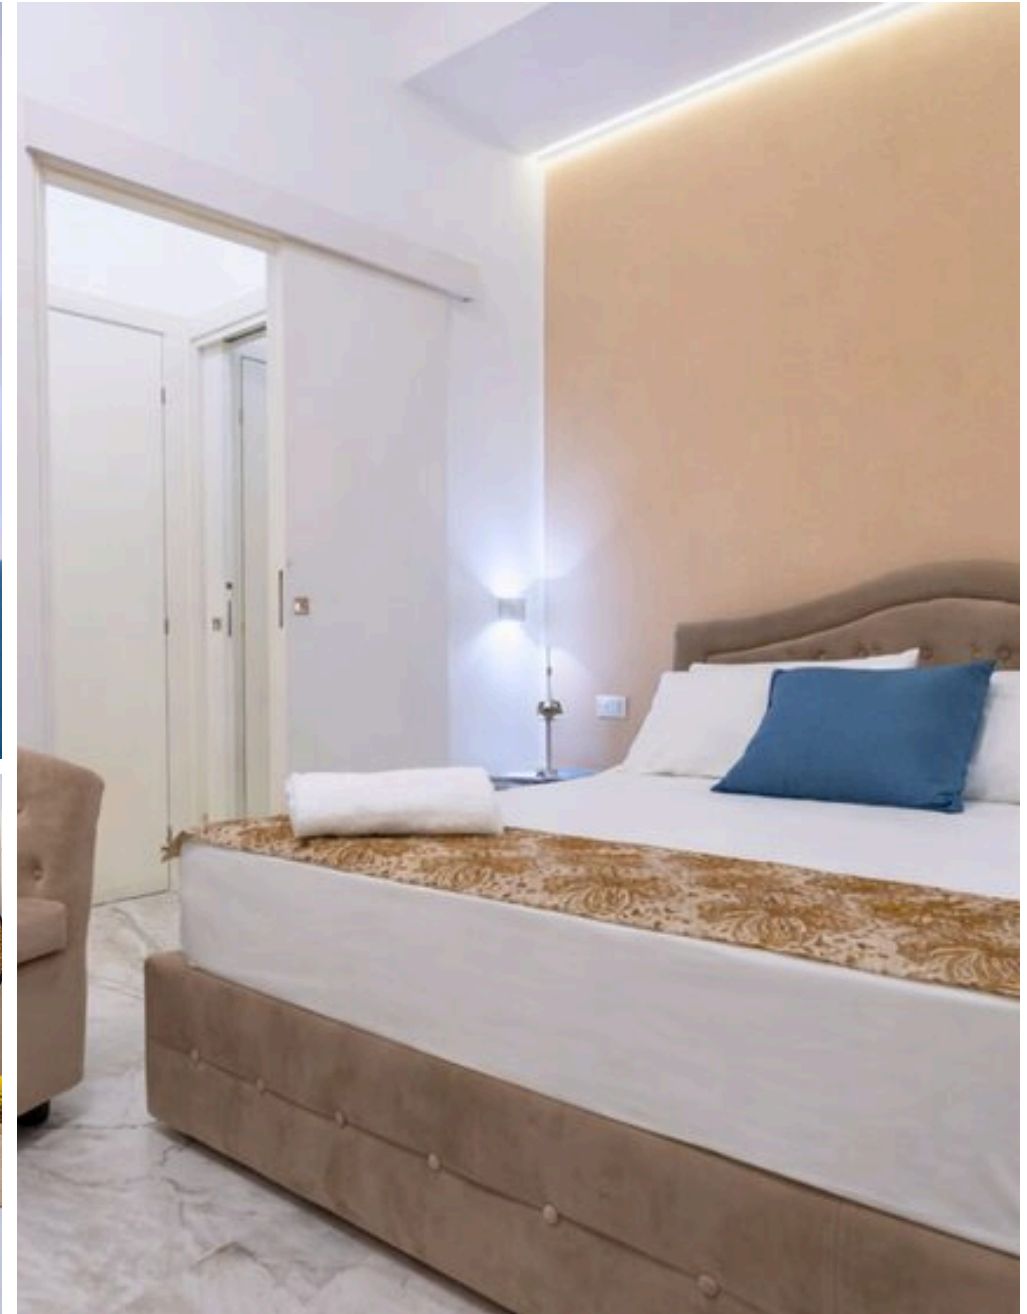

2

QUARTOS

DESCRIÇÃO

Frontemare Apartment

Com vista direta para o mar, ao longo de um dos troços mais pitorescos do passeio marítimo de Gallipoli, o Frontemare Apartment é uma residência de charme concebida para quem sonha em viver o Mediterrâneo em primeira linha, com o horizonte a invadir os espaços e a acompanhar cada momento da estadia. Aqui, a luz é a protagonista absoluta: de manhã, filtra-se delicadamente, refletindo-se nas superfícies claras, enquanto à noite se torna quente e dourada, fundindo-se com as cores do pôr-do-sol que se espelham no mar Jónico. A partir da zona de estar, com cozinha e sala de estar que também inclui um confortável sofá-cama de casal, através da grande janela panorâmica o olhar perde-se no azul infinito do mar, proporcionando aquela sensação de paz e liberdade que só uma autêntica vista para o mar consegue oferecer. A zona de dormir acolhe num ambiente íntimo e envolvente, com uma cama de casal, ideal para se deixar embalar

pelo ritmo lento das ondas e desfrutar de um descanso profundo. Cada espaço foi concebido para criar equilíbrio entre o conforto contemporâneo e a elegância discreta, num diálogo contínuo entre o interior e o exterior, entre o silêncio e a respiração do mar. Até os momentos de bem-estar diário fazem parte da experiência: a luz natural, os materiais requintados e o cuidado com os detalhes transformam cada gesto num pequeno ritual, para ser vivido com calma, como num spa privado com vista para o horizonte. Hospedar-se no Frontemare Apartments significa conceder a si próprio o privilégio de abrir os olhos para o mar, viver Gallipoli a poucos passos do centro histórico e regressar, todas as noites, a uma residência luminosa onde o tempo parece abrandar. Um refúgio exclusivo para quem procura emoções autênticas, beleza e aquela rara sensação de se sentir, verdadeiramente, na primeira fila do Mediterrâneo.