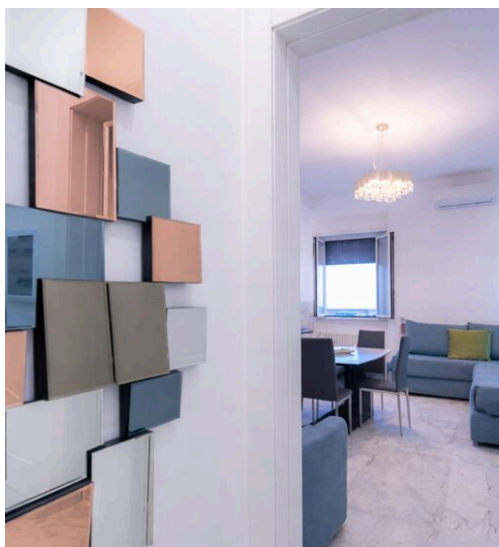

3

QUARTOS

DESCRIÇÃO

WHITE LOFT

Com vista direta para o mar de Gallipoli, o White Loft é uma residência de charme com um carácter contemporâneo, concebida para quem deseja viver o Mediterrâneo de forma íntima e requintada, com o horizonte a invadir os espaços e a tornar-se parte da experiência quotidiana. A luz natural envolve o ambiente logo à primeira vista: as amplas janelas emolduram o azul do mar Jónico e deixam entrar uma luminosidade suave, que se reflete nas superfícies claras, nos pavimentos de mármore e no mobiliário de linhas simples. A zona de estar, com uma cozinha de canto perfeitamente integrada e uma área de relaxamento, cria uma atmosfera elegante e acolhedora, ideal para pequenos-almoços demorados, momentos de leitura ou jantares à luz suave após um dia de praia. A zona de dormir, composta por uma cama de casal, é um convite ao descanso e à tranquilidade. Os tons delicados, os tecidos suaves e a iluminação cuidadosamente

estudada transformam o espaço num refúgio íntimo, onde se pode deixar embalar pelo ritmo lento das ondas e pelo silêncio interrompido apenas pela brisa do mar. Cada detalhe foi pensado para oferecer conforto e harmonia, num equilíbrio perfeito entre funcionalidade e beleza. Também a casa de banho, moderna e luminosa, torna-se parte de um ritual diário de bem-estar: materiais nobres, linhas simples e uma luz que acaricia as superfícies criam uma atmosfera relaxante, quase como num spa privado, onde cuidar de si torna-se um gesto natural. Hospedar-se no White Loft significa escolher um local onde o mar está sempre presente, onde cada despertar é acompanhado pela luz do horizonte e cada noite termina com o reflexo do pôr-do-sol na água. Uma residência exclusiva para quem procura uma experiência elegante e autêntica à beira-mar, no coração de Gallipoli, suspensa entre o design, o conforto e o azul infinito.