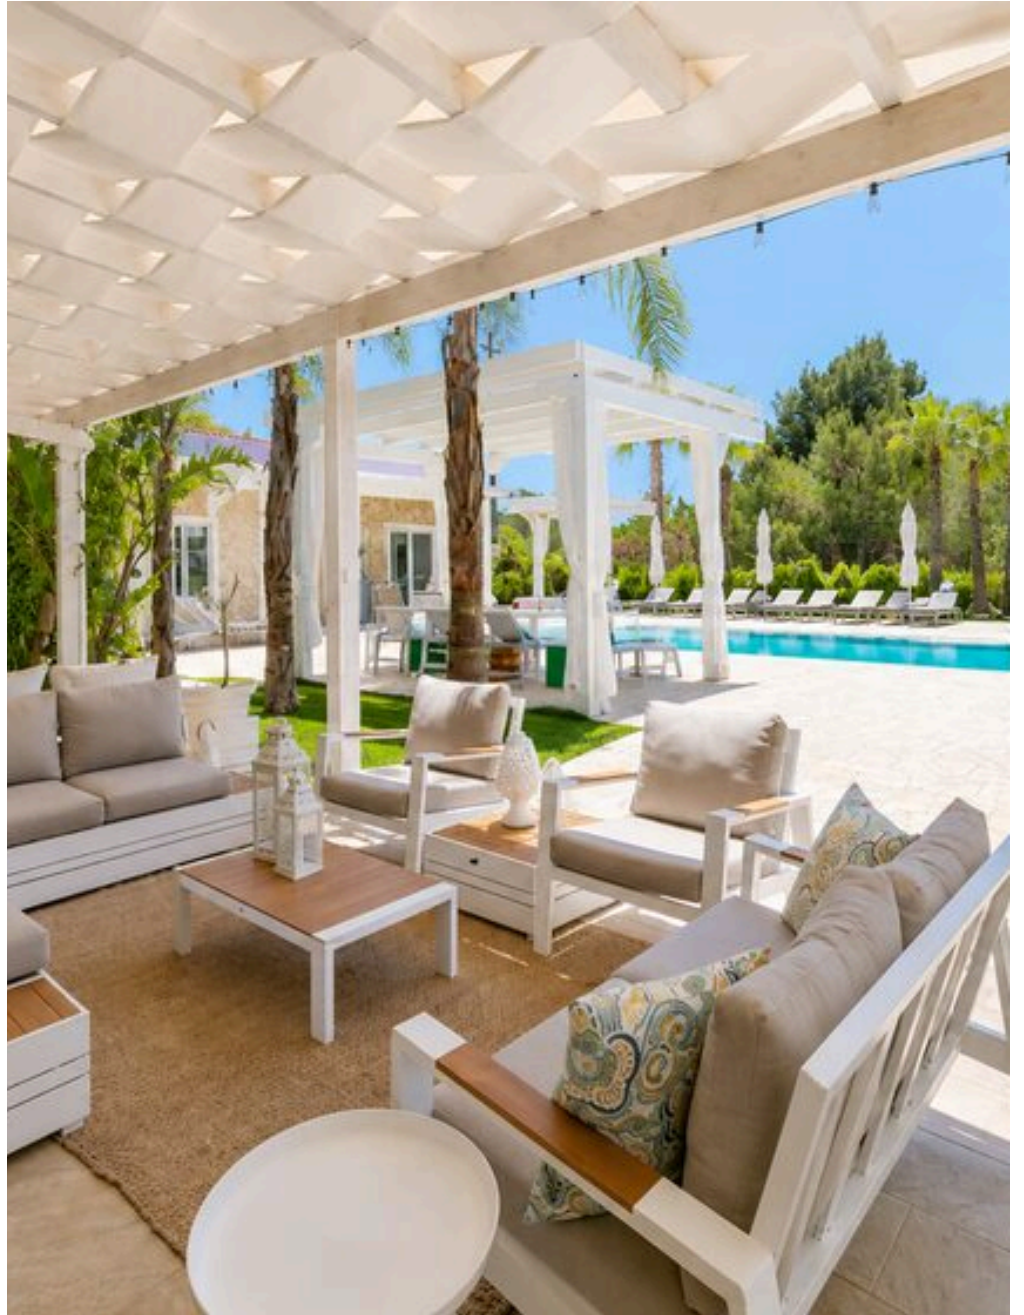

5

PIÈCES

DESCRIPTION

Maison de luxe et piscine

À quelques pas du cœur battant des Pouilles les plus authentiques, Luxury Home & Pool s'impose comme une déclaration d'amour à l'art de vivre méditerranéen. Une architecture qui allie la pierre de Lecce, chaleureuse et lumineuse, à des lignes contemporaines conçues pour ceux qui recherchent l'excellence sans renoncer à l'âme du territoire. Une fois le portail franchi, le regard se perd parmi les étendues d'oliviers séculaires et le parfum des citrons, avant de se poser sur la piscine qui semble se fondre dans l'horizon du Salento. C'est ici que les journées trouvent leur rythme naturel : le soleil qui danse sur l'eau le matin, le silence doré du coucher de soleil, les étoiles qui se reflètent dans le calme du soir. La propriété se décline en trois entités distinctes mais harmonieuses : une villa principale et deux dépendances indépendantes, pouvant accueillir jusqu'à dix hôtes dans un confort absolu, chacun disposant de son propre

espace à vivre et à chérir. La villa principale dispose de trois chambres — la chambre principale avec dressing éclairé et salle de bains attenante, les deux autres avec placards encastrés et salles de bains privées — pour un total de cinq chambres et cinq salles de bains sur l'ensemble du domaine. Chaque dépendance est un petit monde à part entière, autonome et entièrement équipée, avec une entrée indépendante, un salon, un coin cuisine, une chambre et une salle de bains privée : la solution idéale pour ceux qui souhaitent partager des moments de convivialité sans jamais renoncer à leur intimité. Chaque pièce de Luxury Home & Pool est un univers à part entière : des sols raffinés, des finitions sélectionnées pour mettre en valeur les teintes de la terre des Pouilles, des salles de bains conçues comme des espaces de pur bien-être — du marbre noir veiné d'or à l'onyx beige, en passant par les motifs arabesques sombres et dorés...