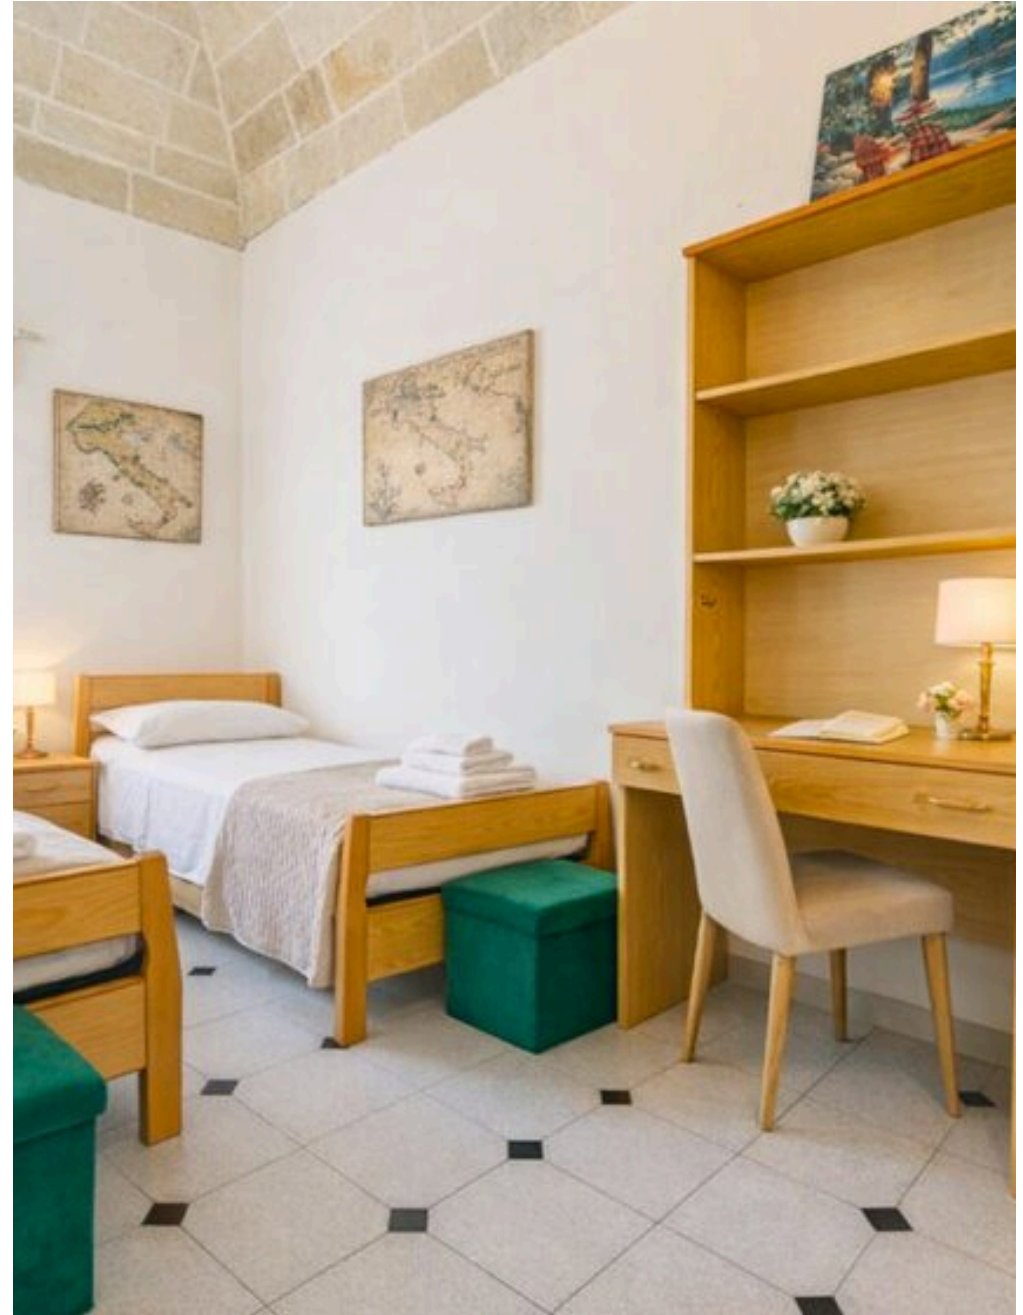

0

HABITACIONES

DESCRIPCIÓN

Dimora Agostino

En la primera planta del noble Palacio Stapane, Dimora Agostino da la bienvenida a sus huéspedes en un ambiente que combina la historia y la luz mediterránea, al que se accede a través de la evocadora escalera interior que atraviesa el vestíbulo y anticipa el carácter íntimo y elegante de la residencia. Los espacios, amplios y armoniosos, están pensados para disfrutar del tiempo con tranquilidad: el calor de la chimenea, el ambiente acogedor de la zona de estar y la discreta presencia del mar que se vislumbra desde las ventanas crean una auténtica sensación de hogar, donde cada detalle invita a relajarse y a compartir momentos. Los dos dormitorios ofrecen un refugio tranquilo y acogedor, ideal para recargar energías tras un día entre el azul del mar Jónico y los paseos por el paseo marítimo de Santa María al Bagno. El confort moderno se integra con naturalidad, garantizando una estancia práctica y sin preocupaciones,

tanto para escapadas cortas como para vacaciones más largas, en un entorno que aúna funcionalidad y encanto. El corazón emocional de la vivienda es la terraza privada con vistas a la pintoresca plaza del pueblo: un espacio acogedor donde desayunar al sol, almorzar al aire libre o dejarse mecer por la brisa marina al atardecer, observando el ritmo pausado del pueblo y los colores del cielo que se iluminan sobre la costa jónica. Dimora Agostino es una invitación a vivir Santa María al Bagno de forma auténtica, en una residencia que narra el territorio, el mar y la discreta belleza de un palacio histórico con vistas al corazón palpitante del Mediterráneo. Para que la estancia sea aún más cómoda, Palazzo Stapane pone a disposición de los huéspedes una plaza de aparcamiento reservada, de uso exclusivo e incluida en el precio, para disfrutar de Santa María al Bagno con la máxima libertad y sin preocupaciones.