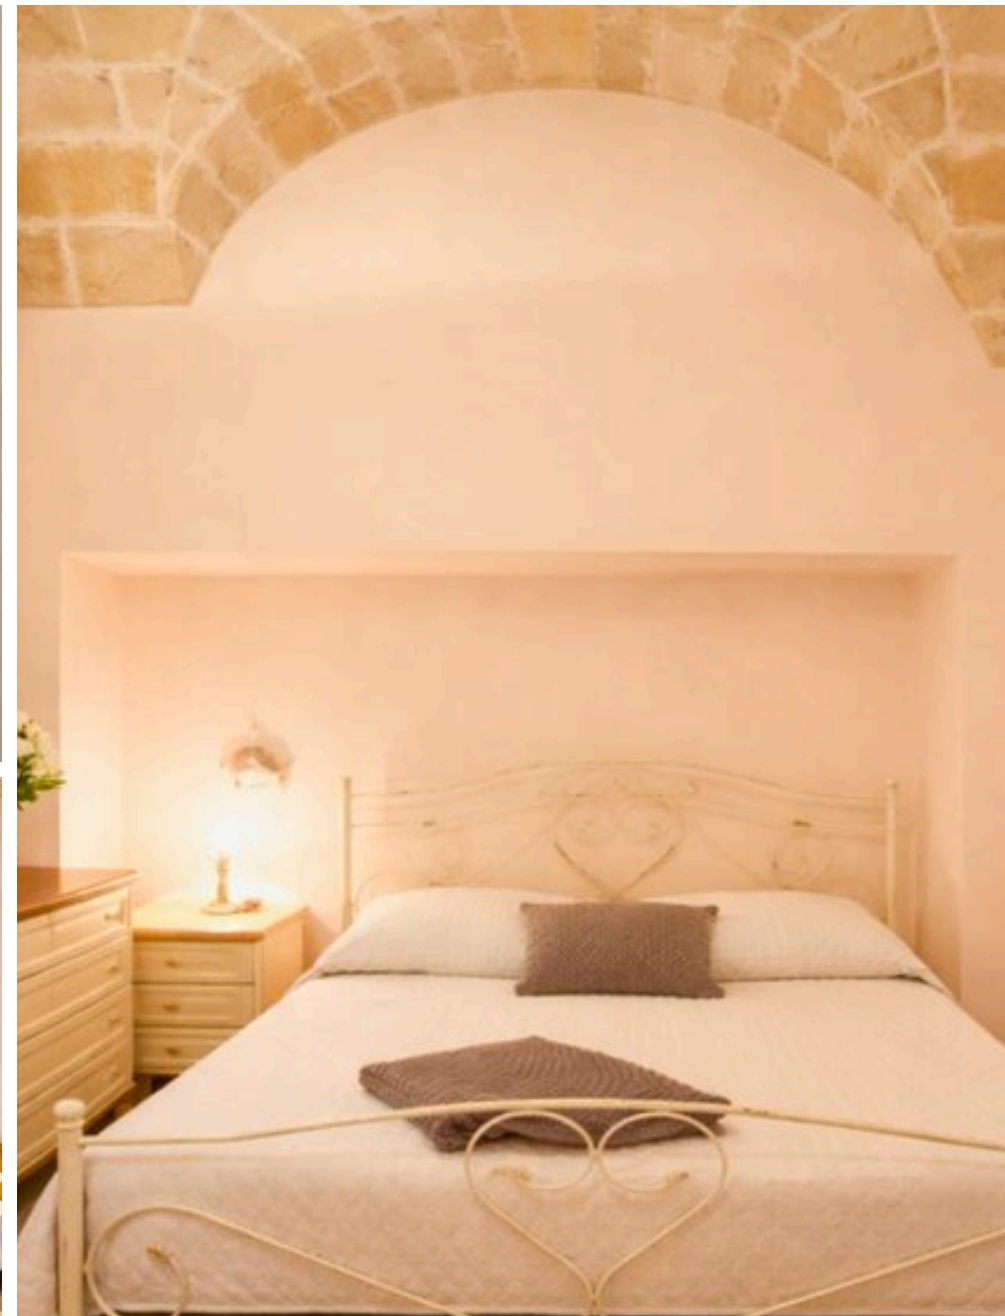

4

PIÈCES

DESCRIPTION

Dimora Palma

Au cœur de la cour intérieure paisible du Palazzo Stapane, Dimora Palma s'ouvre au rez-de-chaussée comme un refuge intime et lumineux, où le rythme lent de ce palais historique et la proximité de la mer créent une atmosphère de bien-être authentique, protégée et intime. Les espaces intérieurs accueillent avec harmonie et une simplicité élégante, offrant des pièces conçues pour le repos et le partage, idéales pour vivre ses vacances en toute naturalité et dans le confort, enveloppés par la quiétude de la pierre et la lumière du Salento. Les deux chambres doubles deviennent des havres de paix et de régénération, parfaits pour se laisser envahir par le silence après des journées passées entre le bleu de la mer Ionienne, les promenades sur le front de mer et les couchers de soleil qui colorent le ciel de Santa Maria al Bagno. *];pointer-events-auto scroll-mt-[calc(var(--header-height)+min(200px,max(70px,20svh)))]" data-scroll-anchor="true" data-testid="conversation-turn-10" data-turn="assistant" data-turn-id="request-WEB:5dfe7474-3b6a-4580-a443-2d385b302bff-6"