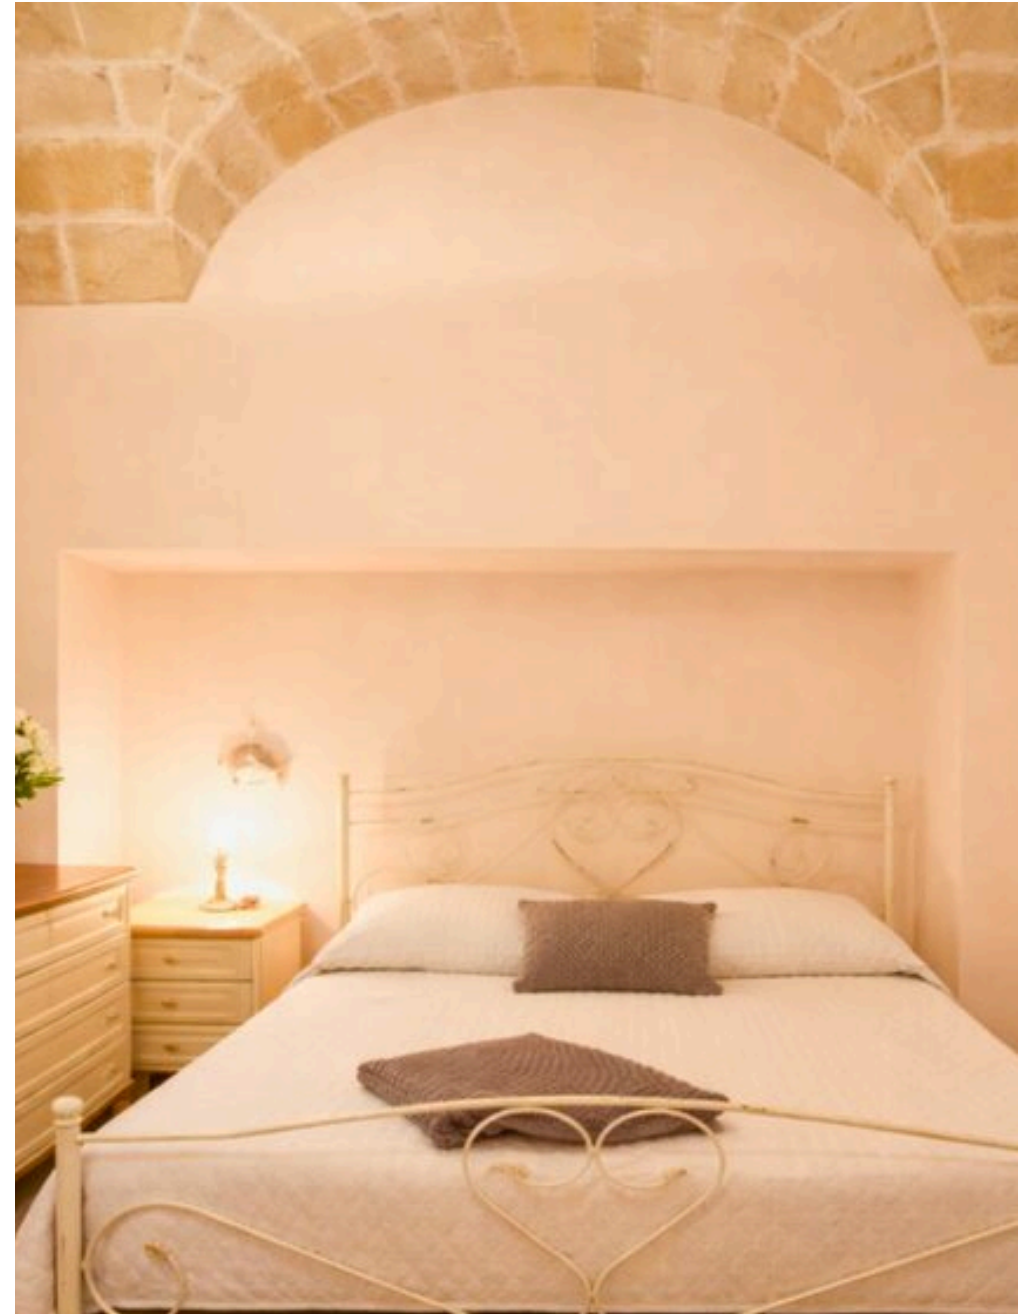

4

QUARTOS

DESCRIÇÃO

Dimora Palma

No coração tranquilo do pátio interior do Palazzo Stapane, a Dimora Palma apresenta-se no rés-do-chão como um refúgio acolhedor e luminoso, onde o ritmo lento do edifício histórico e a proximidade do mar criam uma atmosfera de autêntico bem-estar, protegida e reservada. Os espaços interiores acolhem com harmonia e simplicidade elegante, oferecendo ambientes concebidos para o descanso e a convívio, ideais para desfrutar das férias com naturalidade e conforto, envoltos na tranquilidade da pedra e na luz do Salento. Os dois quartos de casal tornam-se locais de paz e regeneração, perfeitos para se deixar levar pelo silêncio após dias passados entre o azul do Mar Jónico, os passeios à beira-mar e os pores-do-sol que pintam o céu de Santa Maria al Bagno. *];pointer-events-auto scroll-mt-[calc(var(--header-height)+min(200px,max(70px,20svh))))]" data-scroll-anchor="true" data-testid="conversation-turn-10" data-turn="assistant" data-turn-id="request-WEB:5dfe7474-3b6a-4580-a443-2d385b302bff-6" dir="auto" style="border: 1px solid #ccc; padding: 10px; width: 100%;">