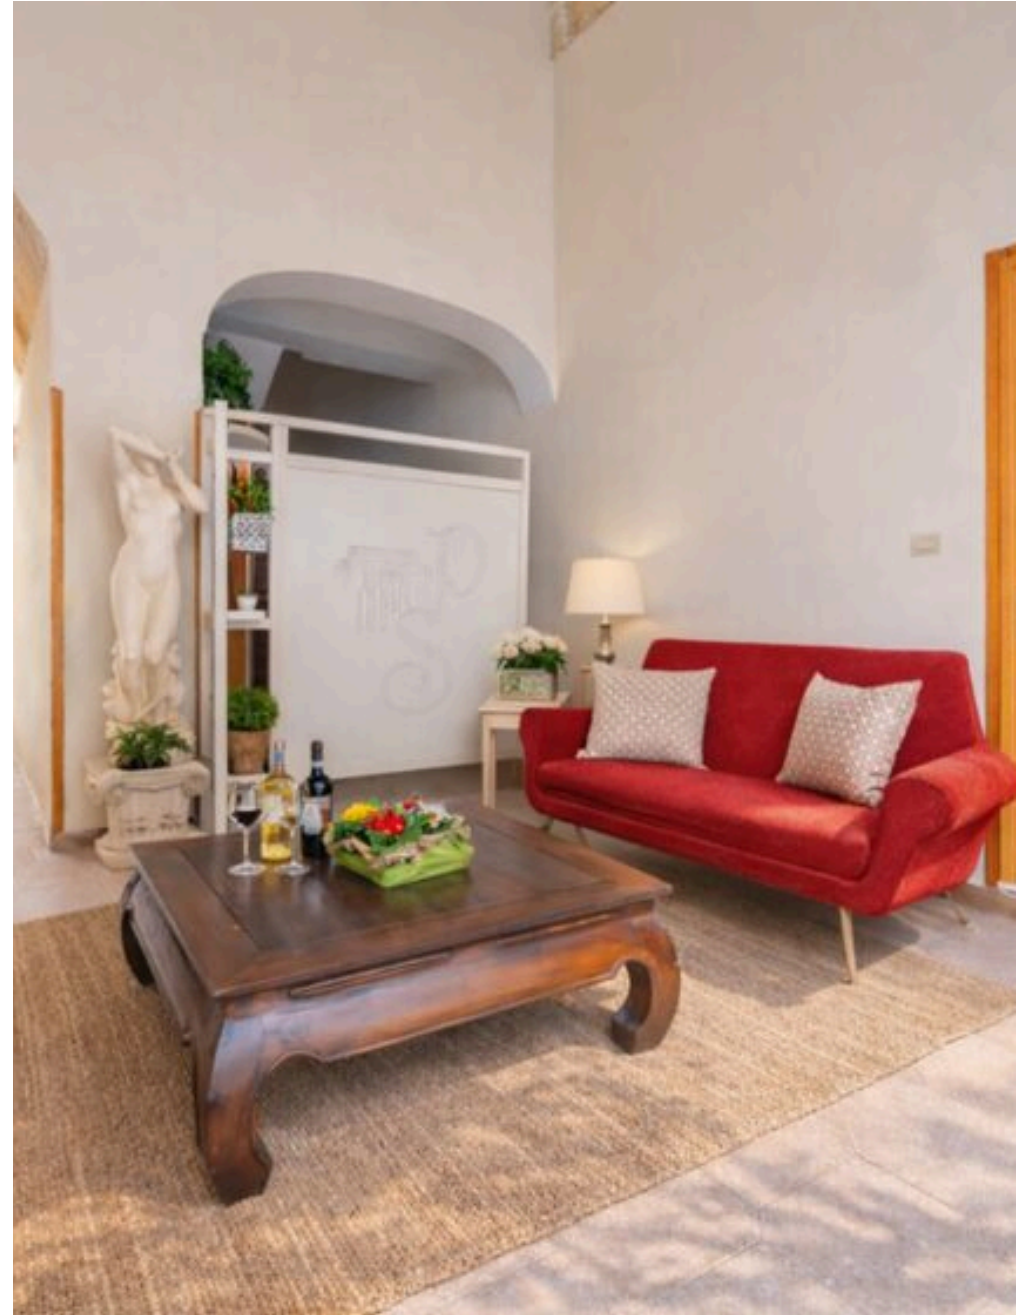

2

ZIMMER

BESCHREIBUNG

Camera Misia

Mit Blick auf den malerischen Innenhof des Palazzo Stapane empfängt das Zimmer „Misia“ seine Gäste im Erdgeschoss in einer intimen und zeitlosen Atmosphäre, in der der alte Stein und die gedämpfte Stille des Palastes ein Gefühl der Ruhe und Geborgenheit vermitteln – nur wenige Schritte vom Meer in Santa Maria al Bagno entfernt. Das geräumige Doppelzimmer ist in sanftes, natürliches Licht getaucht, das den authentischen Charakter der Räume unterstreicht und zur Erholung einlädt. Es bietet einen eleganten Rückzugsort nach Tagen voller Sonne, Spaziergängen und Ausblicken auf das Ionische Meer. Das eigene Badezimmer mit Dusche rundet das Komfort-Erlebnis ab und fügt sich dezent in ein Ambiente ein, in dem historische Charme und moderne Funktionalität in perfekter Balance miteinander verschmelzen. Jedes Detail ist darauf ausgerichtet, den Aufenthalt angenehm und entspannend zu gestalten: Satellitenfernsehen, Kaffeemaschine,

Minikühlschrank und ein geräumiger Kleiderschrank bieten dem Gast Komfort und Einfachheit in einem gepflegten Ambiente. Die Lage, direkt neben der herrschaftlichen Eingangshalle und dem Innenhof, vermittelt das Gefühl, an einem geschichtsträchtigen Ort zu wohnen, an dem die Zeit langsamer zu vergehen scheint und jede Rückkehr ins Zimmer zu einem kleinen Ritual der Ruhe wird. Das Zimmer „Misia“ ist die ideale Wahl für alle, die das authentischste Salento in einem historischen Anwesen erleben möchten, umgeben von der Schönheit des Steins, der Ruhe eines Palazzos aus dem 19. Jahrhundert und der unmittelbaren Nähe zum Meer und zum Herzen des Dorfes. Um den Aufenthalt noch angenehmer zu gestalten, stellt der Palazzo Stapane seinen Gästen einen reservierten Parkplatz zur exklusiven Nutzung zur Verfügung – im Preis inbegriffen –, damit Sie Santa Maria al Bagno mit größtmöglicher Freiheit und ganz unbeschwert genießen können