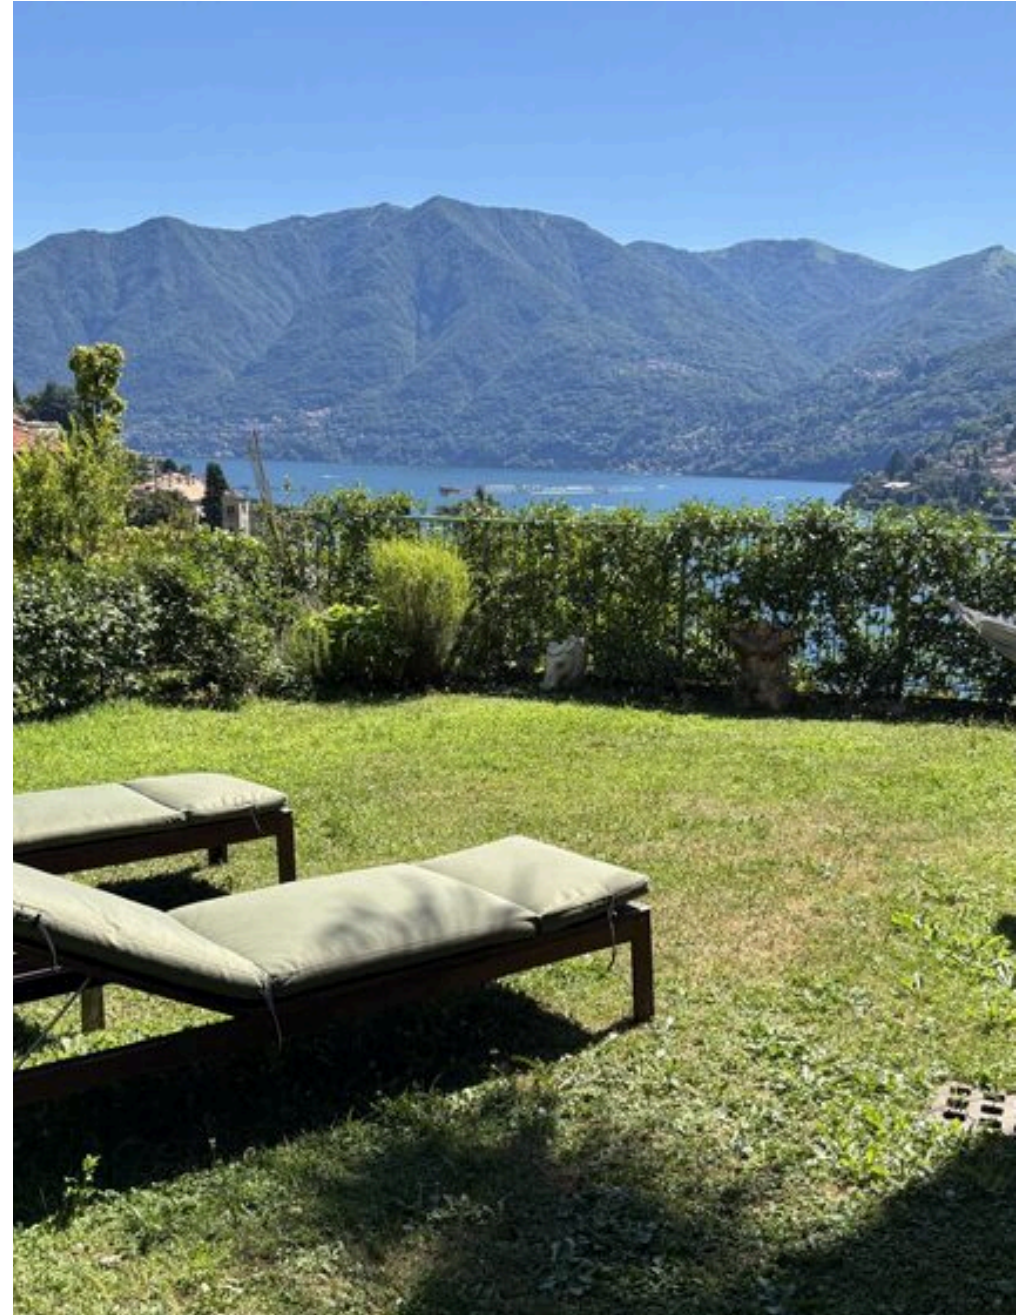

HABITACIONES

Los Espacios

 **152 m²**
SUPERFICIE

 **3**
HABITACIONES

 **2**
BAÑOS

 **€ 520.000**
PRECIO

CARACTERÍSTICAS

-  ESPACIOS AMPLIOS
-  BODEGA
-  JARDÍN
-  RENOVADO