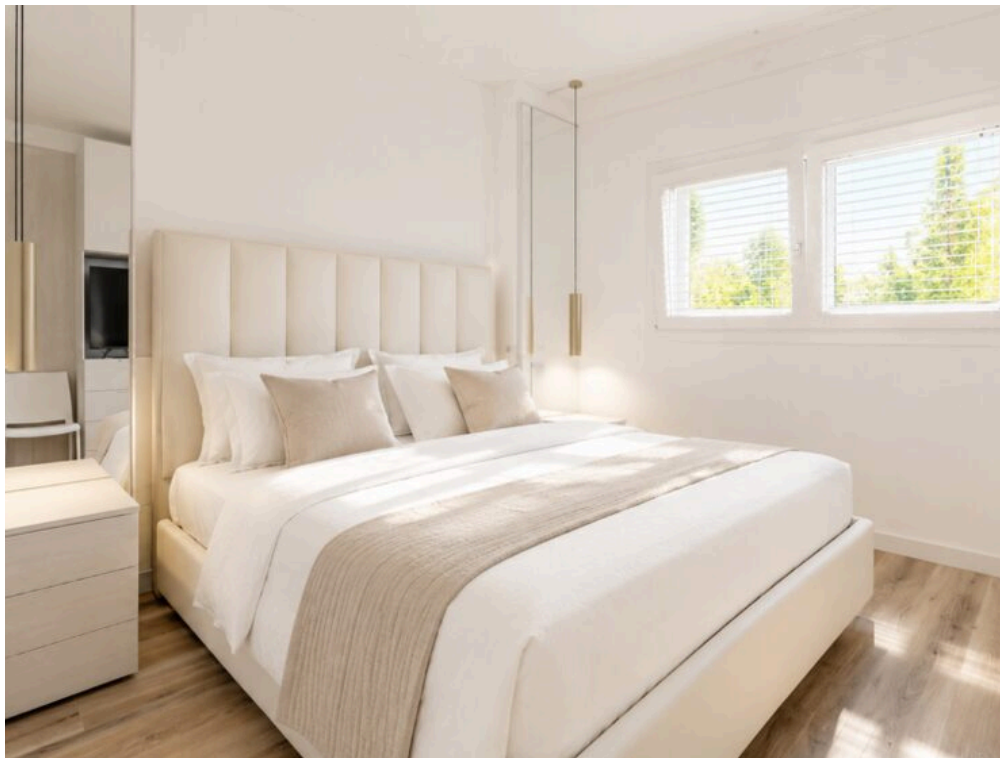

0

HABITACIONES

DESCRIPCIÓN

Rudiae Magna

A setecientos metros del Parque Arqueológico de Rudiae y a pocos minutos del casco histórico de Lecce, Rudiae Magna ofrece la solución ideal para quienes buscan autonomía y privacidad sin renunciar al confort de una residencia de lujo. Dos alojamientos independientes inmersos en la verde campiña del Salento, con acceso exclusivo a la piscina de 87 m² y a las zonas exteriores comunes de la propiedad. Rudiae Magna tiene capacidad para hasta cuatro huéspedes distribuidos en las dos dependencias —Rudiae Ulivo y Rudiae Limone—, cada una con entrada independiente, salón con cocina americana equipada, dormitorio doble y baño privado. La solución perfecta para dos parejas que deseen compartir unas vacaciones manteniendo sus espacios privados. Cada dependencia reproduce fielmente el estilo arquitectónico de la villa principal: suelo de gres con efecto madera, cocina lineal equipada con horno y microondas, y cuarto de baño con cabina de ducha.

Espacios sencillos y luminosos, diseñados para la comodidad de quienes saben reconocer la calidad en los detalles. Los huéspedes de Rudiae Magna tienen acceso completo a la piscina de 14,5 x 6 metros, a las tumbonas, a la barbacoa y a las zonas de descanso bajo los cenadores. La iluminación crepuscular del jardín y la amplia zona verde circundante completan una experiencia al aire libre de primer nivel. Aire acondicionado en todas las estancias, sistema de videovigilancia y alarma, plazas de aparcamiento cubiertas y acceso independiente para cada unidad: Rudiae Magna está pensada para huéspedes que consideran la privacidad un elemento imprescindible de sus vacaciones. A pocos minutos se encuentran el centro barroco de Lecce, las playas del Jónico y del Adriático y los pueblos más pintorescos del Salento. Rudiae Magna es el punto de partida ideal para descubrir el Salento más auténtico, y el refugio perfecto al que volver cada noche.