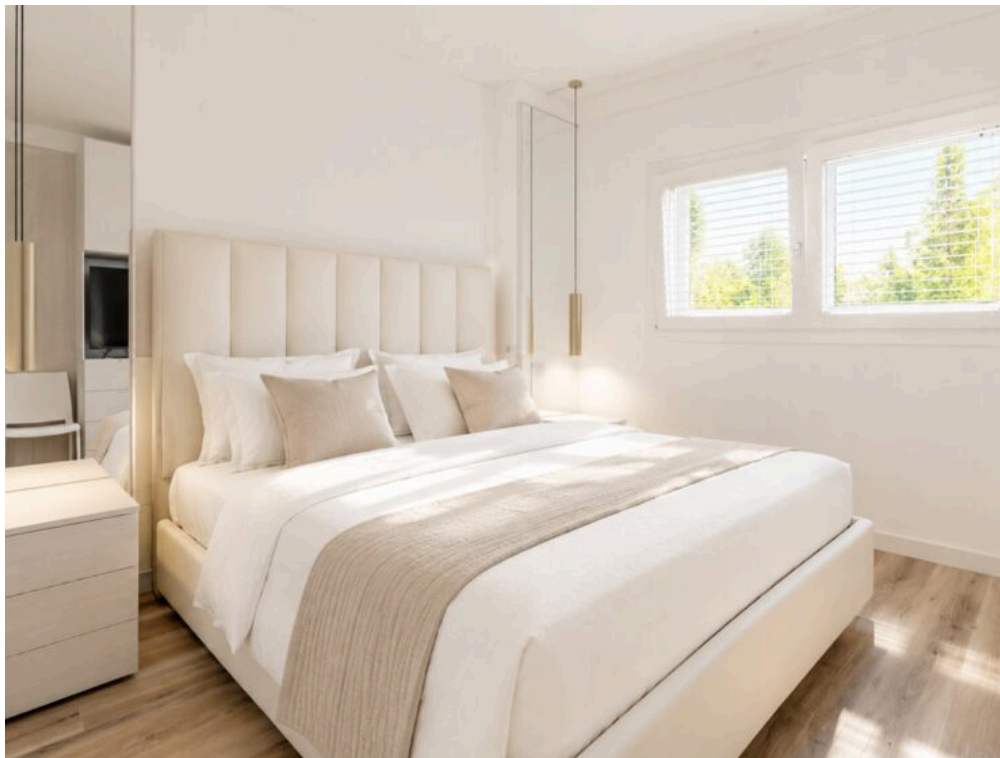

0

PIÈCES

DESCRIPTION

Rudiae Magna

À sept cents mètres du parc archéologique de Rudiae et à quelques minutes du centre historique de Lecce, Rudiae Magna offre la solution idéale pour ceux qui recherchent l'autonomie et l'intimité sans renoncer au confort d'une résidence de luxe. Deux logements indépendants nichés dans la verdure de la campagne du Salento, avec un accès exclusif à la piscine de 87 m² et aux espaces extérieurs communs de la propriété. Rudiae Magna peut accueillir jusqu'à quatre personnes réparties dans les deux dépendances — Rudiae Ulivo et Rudiae Limone — chacune dotée d'une entrée indépendante, d'un salon avec coin cuisine équipé, d'une chambre double et d'une salle de bains privative. La solution parfaite pour deux couples souhaitant partager des vacances tout en conservant des espaces privés réservés. Chaque dépendance reprend fidèlement le style architectural de la villa principale : sol en grès imitation bois, cuisine linéaire équipée d'un four et d'un micro-ondes, salle de bains avec cabine de douche.