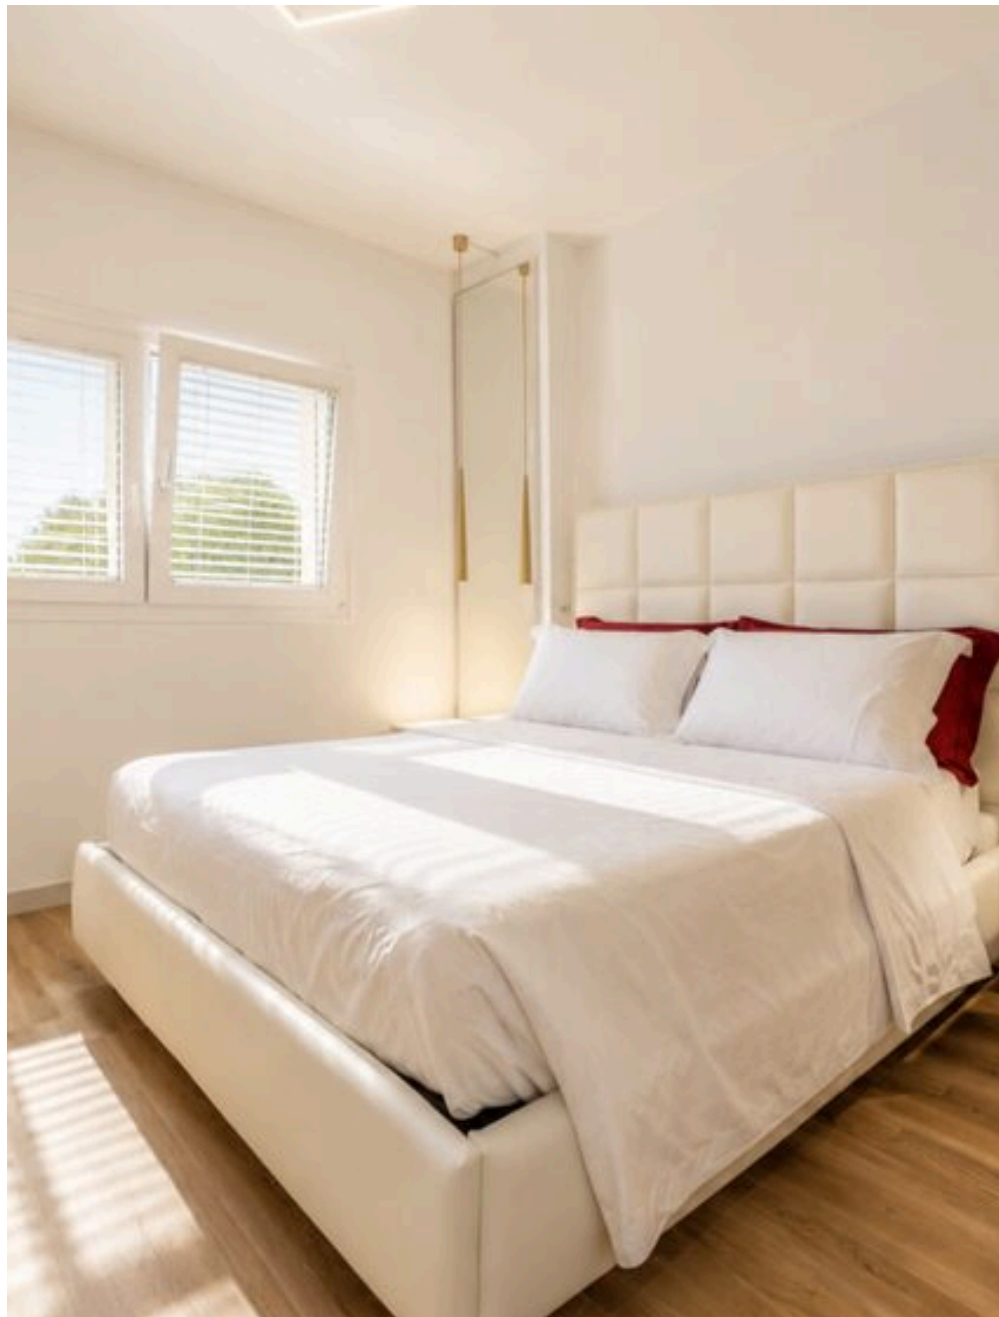

0

PIÈCES

DESCRIPTION

Rudiae Magna

À sept cents mètres du parc archéologique de Rudiae et à quelques minutes du centre historique de Lecce, Rudiae Magna offre la solution idéale pour ceux qui recherchent l'autonomie et l'intimité sans renoncer au confort d'une résidence de luxe. Deux logements indépendants nichés dans la verdure de la campagne du Salento, avec un accès exclusif à la piscine de 87 m² et aux espaces extérieurs communs de la propriété. Rudiae Magna peut accueillir jusqu'à quatre personnes réparties dans les deux dépendances — Rudiae Ulivo et Rudiae Limone — chacune dotée d'une entrée indépendante, d'un salon avec coin cuisine équipé, d'une chambre double et d'une salle de bains privative. La solution parfaite pour deux couples souhaitant partager des vacances tout en conservant des espaces privés réservés. Chaque dépendance reprend fidèlement le style architectural de la villa principale : sol en grès imitation bois, cuisine linéaire équipée d'un four et d'un micro-ondes, salle de bains avec cabine de douche.