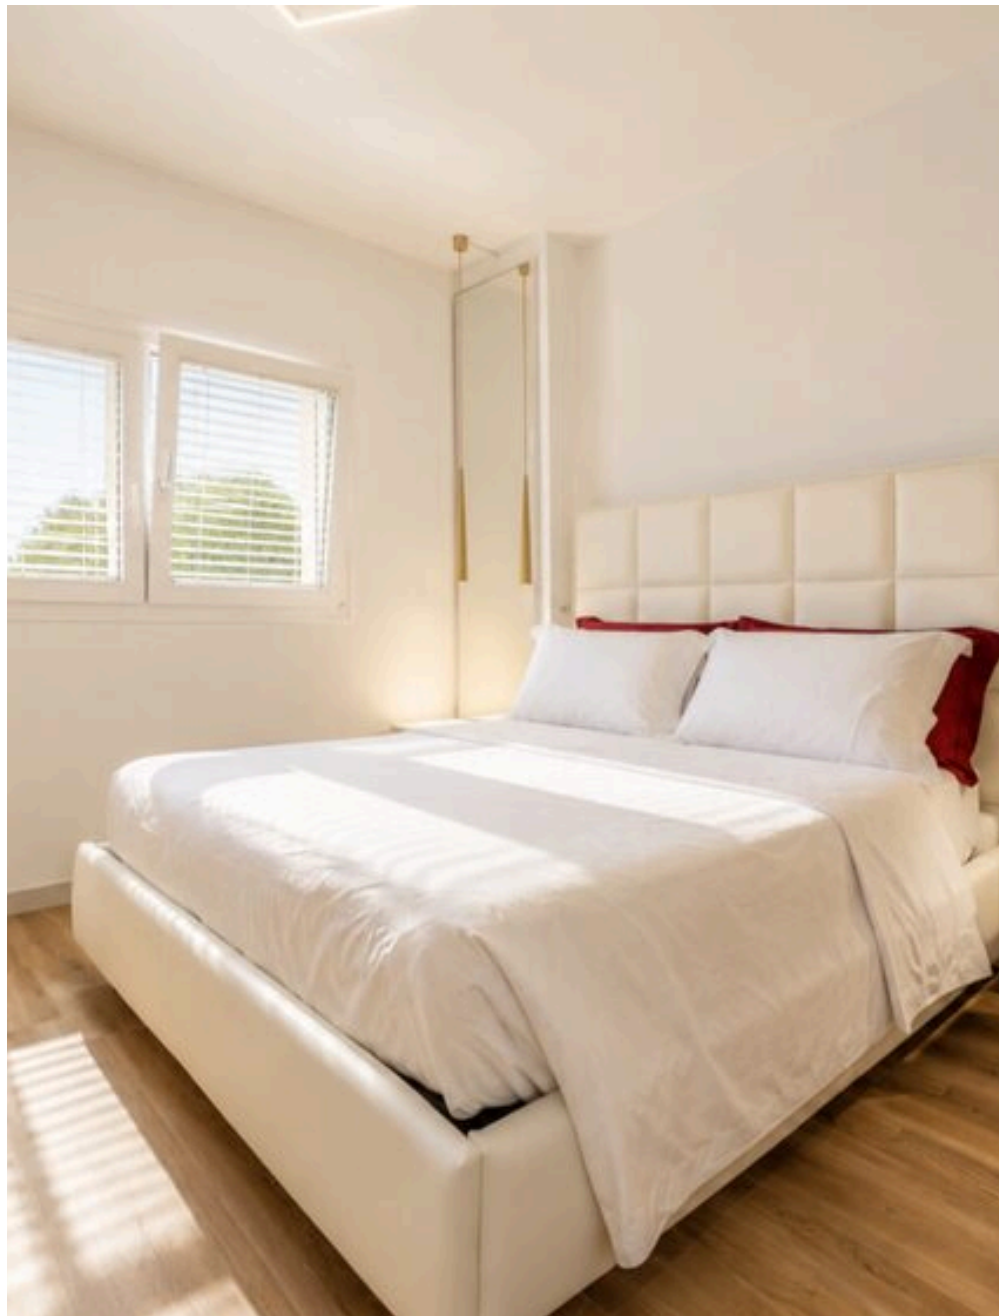

0

QUARTOS

DESCRIÇÃO

Rudiae Magna

A setecentos metros do Parque Arqueológico de Rudiae e a poucos minutos do centro histórico de Lecce, Rudiae Magna oferece a solução ideal para quem procura autonomia e privacidade sem abdicar do conforto de uma residência de luxo. Duas unidades independentes imersas no verde da zona rural do Salento, com acesso exclusivo à piscina de 87 m² e aos espaços exteriores partilhados da propriedade. A Rudiae Magna acolhe até quatro hóspedes distribuídos pelas duas dependências — Rudiae Ulivo e Rudiae Limone —, cada uma com entrada independente, sala de estar com cozinha equipada, quarto duplo e casa de banho privativa. A solução perfeita para dois casais que desejam partilhar umas férias, mantendo os seus espaços privados reservados. Cada dependência reproduz de forma coerente a linguagem arquitetónica da villa principal: pavimento em grés com efeito de madeira, cozinha linear equipada com forno e micro-ondas, casa de banho com cabina de duche.

Ambientes essenciais e luminosos, concebidos para o conforto de quem sabe reconhecer a qualidade nos detalhes. Os hóspedes da Rudiae Magna têm acesso total à piscina de 14,5 x 6 metros, às espreguiçadeiras, ao barbecue e às zonas de estar sob os gazebos. A iluminação crepuscular do jardim e a ampla área verde circundante completam uma experiência ao ar livre de nível excepcional. Ar condicionado em todas as divisões, sistema de videovigilância e alarme, lugares de estacionamento cobertos e acesso independente para cada unidade: o Rudiae Magna foi concebido para hóspedes que consideram a privacidade um elemento indispensável das suas férias. A poucos minutos de distância encontram-se o centro barroco de Lecce, as praias do Mar Jónico e do Mar Adriático e as aldeias mais pitorescas do Salento. Rudiae Magna é o ponto de partida ideal para descobrir o Salento mais autêntico — e o refúgio perfeito para onde regressar todas as noites.