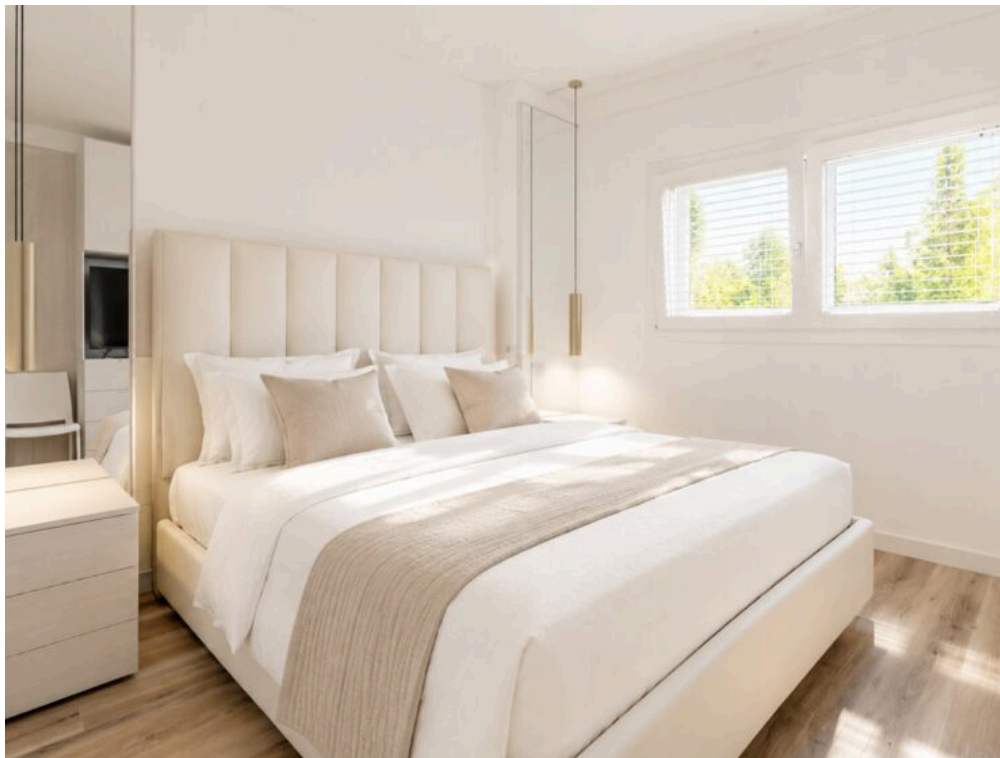

0

QUARTOS

DESCRIÇÃO

Rudiae Magna

A setecentos metros do Parque Arqueológico de Rudiae e a poucos minutos do centro histórico de Lecce, Rudiae Magna oferece a solução ideal para quem procura autonomia e privacidade sem abdicar do conforto de uma residência de luxo. Duas unidades independentes imersas no verde da zona rural do Salento, com acesso exclusivo à piscina de 87 m² e aos espaços exteriores partilhados da propriedade. A Rudiae Magna acolhe até quatro hóspedes distribuídos pelas duas dependências — Rudiae Ulivo e Rudiae Limone —, cada uma com entrada independente, sala de estar com cozinha equipada, quarto duplo e casa de banho privativa. A solução perfeita para dois casais que desejam partilhar umas férias, mantendo os seus espaços privados reservados. Cada dependência reproduz de forma coerente a linguagem arquitetónica da villa principal: pavimento em grés com efeito de madeira, cozinha linear equipada com forno e micro-ondas, casa de banho com cabina de duche.

Ambientes essenciais e luminosos, concebidos para o conforto de quem sabe reconhecer a qualidade nos detalhes. Os hóspedes da Rudiae Magna têm acesso total à piscina de 14,5 x 6 metros, às espreguiçadeiras, ao barbecue e às zonas de estar sob os gazebos. A iluminação crepuscular do jardim e a ampla área verde circundante completam uma experiência ao ar livre de nível excepcional. Ar condicionado em todas as divisões, sistema de videovigilância e alarme, lugares de estacionamento cobertos e acesso independente para cada unidade: o Rudiae Magna foi concebido para hóspedes que consideram a privacidade um elemento indispensável das suas férias. A poucos minutos de distância encontram-se o centro barroco de Lecce, as praias do Mar Jónico e do Mar Adriático e as aldeias mais pitorescas do Salento. Rudiae Magna é o ponto de partida ideal para descobrir o Salento mais autêntico — e o refúgio perfeito para onde regressar todas as noites.