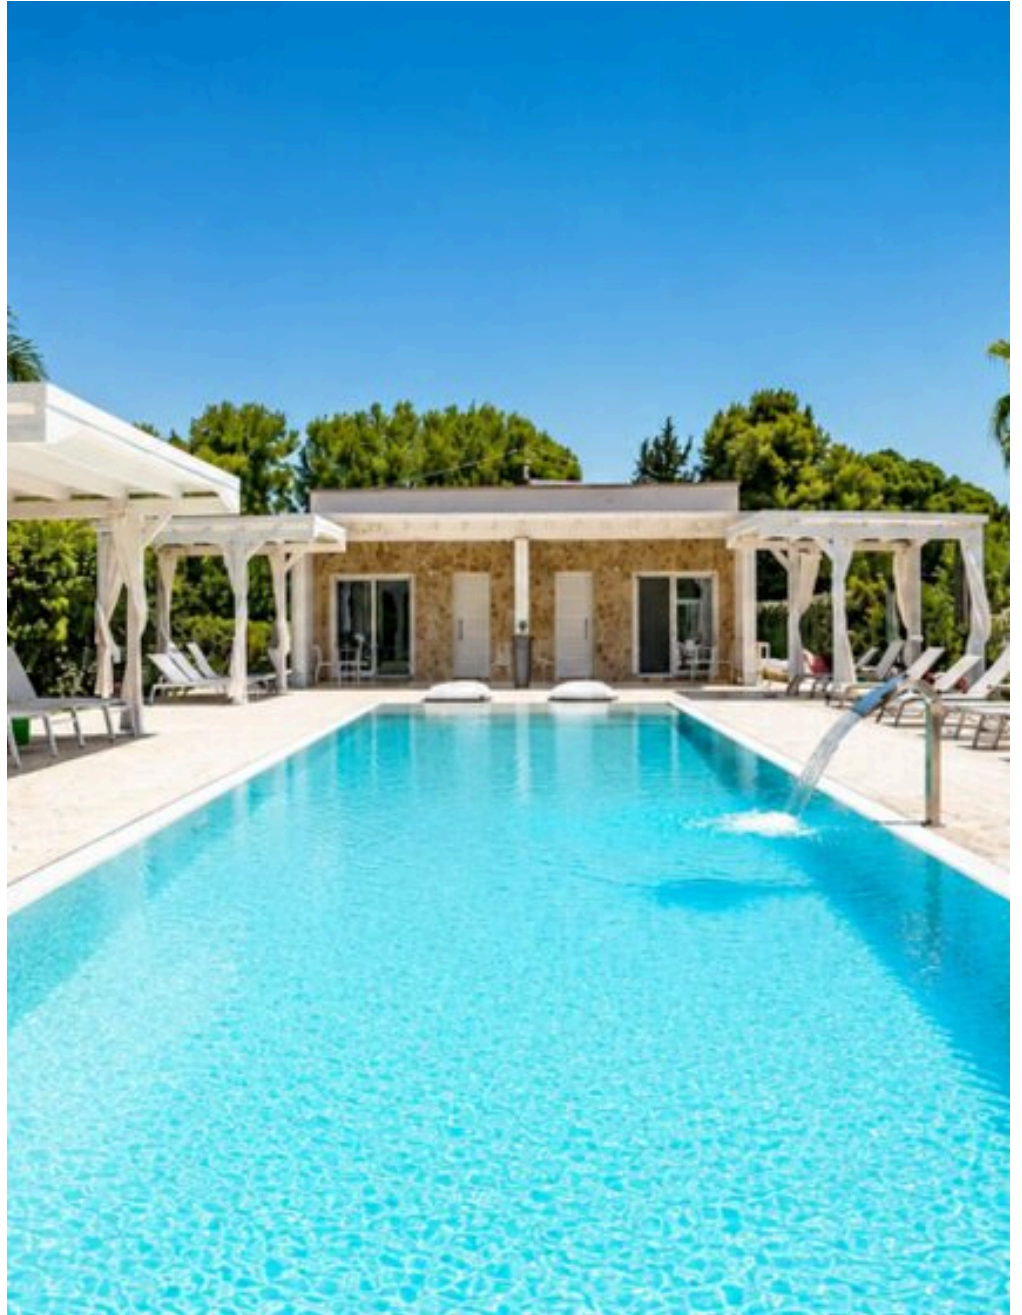

2

ZIMMER

BESCHREIBUNG

Dependance Ulivo

Eingebettet in die grüne Landschaft des Salento, 700 Meter vom Archäologischen Park von Rudiae und nur wenige Minuten von der Altstadt von Lecce entfernt, ist Rudiae Ulivo eine charmante, freistehende Dependance, die den Komfort einer Luxusresidenz in einer intimen und abgeschiedenen Umgebung bietet. Die ideale Wahl für ein Paar, das Privatsphäre, Eleganz und die authentische Stille der apulischen Landschaft sucht. Rudiae Ulivo bietet Platz für bis zu zwei Gäste in einem Doppelzimmer mit stilvoller Einrichtung, Kleiderschrank und eigenem Bad mit Duschkabine. Der separate Eingang garantiert maximale Unabhängigkeit und sorgt dafür, dass der Aufenthalt völlig frei von unerwünschten Störungen ist. Das Wohnzimmer mit ausgestatteter Kochnische – Backofen, Mikrowelle, Kühlschrank – und der Esstisch bieten alles, was für einen unabhängigen und komfortablen Urlaub notwendig ist. Die gleichen

Materialien und Ausstattungsdetails wie in der Hauptvilla: Feinsteinzeugboden in Holzoptik, lineare Küche, Badezimmer mit Duschkabine und Tageslicht. Die Gäste von Rudiae Ulivo haben uneingeschränkten Zugang zum 14,5 x 6 Meter großen Pool, zu den Sonnenliegen, zum Grill und zu den Lounge-Bereichen unter den Pavillons. Der Garten mit Dämmerungsbeleuchtung verwandelt jeden Abend in einen Moment purer salentinischer Atmosphäre. Klimaanlage, Videoüberwachung, Alarmanlage und überdachte Parkplätze sorgen für einen unbeschwertten und sorgenfreien Aufenthalt, von der ersten bis zur letzten Nacht. Nur wenige Minuten entfernt liegen das barocke Zentrum von Lecce, die Strände des Ionischen und des Adriatischen Meeres sowie die malerischsten Dörfer des Salento. Rudiae Ulivo ist der perfekte Ausgangspunkt für einen Urlaub zu zweit im Herzen des Salento – diskret, elegant, unvergesslich.