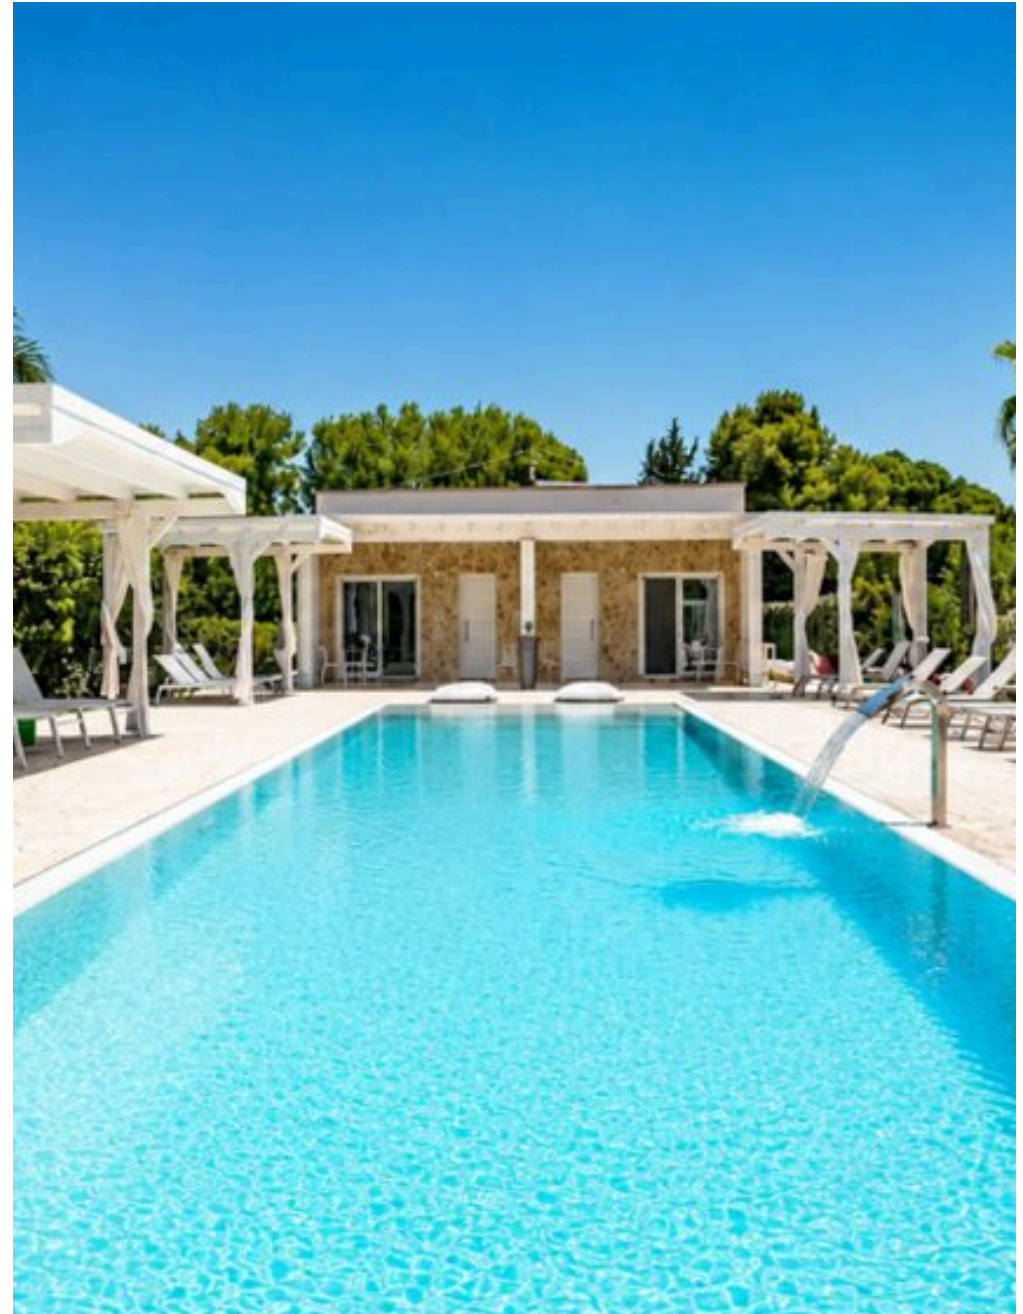

3

HABITACIONES

DESCRIPCIÓN

Dependance Limone

Rodeada de limoneros y olivos centenarios, a setecientos metros del Parque Arqueológico de Rudiae y a pocos minutos del centro histórico de Lecce, Rudiae Limone es una casa independiente que combina sencillez, lujo y la autenticidad del Salento. Ideal para una pareja que busca intimidad y relajación, lejos del bullicio y cerca de todo. Rudiae Limone acoge hasta dos huéspedes en una habitación doble con una decoración sencilla y refinada, armario y baño privado con cabina de ducha. La entrada independiente garantiza la máxima privacidad y libertad de movimiento durante toda la estancia. El salón con cocina americana —horno, microondas, nevera— y la mesa de comedor ofrecen total autonomía para quienes deseen disfrutar de las vacaciones a su propio ritmo. Los mismos acabados de calidad que en la villa principal:

suelo de gres con efecto madera, luz natural, espacios limpios y contemporáneos. Los huéspedes de Rudiae Limone tienen acceso completo a la piscina de 14,5 × 6 metros, a las tumbonas, a la barbacoa y a las zonas de descanso bajo los cenadores. El aroma de los limones y la iluminación nocturna del jardín convierten cada puesta de sol en una experiencia sensorial única. El aire acondicionado, el sistema de videovigilancia y alarma, y las plazas de aparcamiento cubiertas completan unas instalaciones pensadas para una estancia sin preocupaciones, en total relajación. A pocos minutos se encuentran el centro barroco de Lecce, las playas del Jónico y del Adriático y los pueblos con más encanto del Salento. Rudiae Limone es el refugio ideal para quienes desean disfrutar del Salento con calma, con esmero... y con estilo.