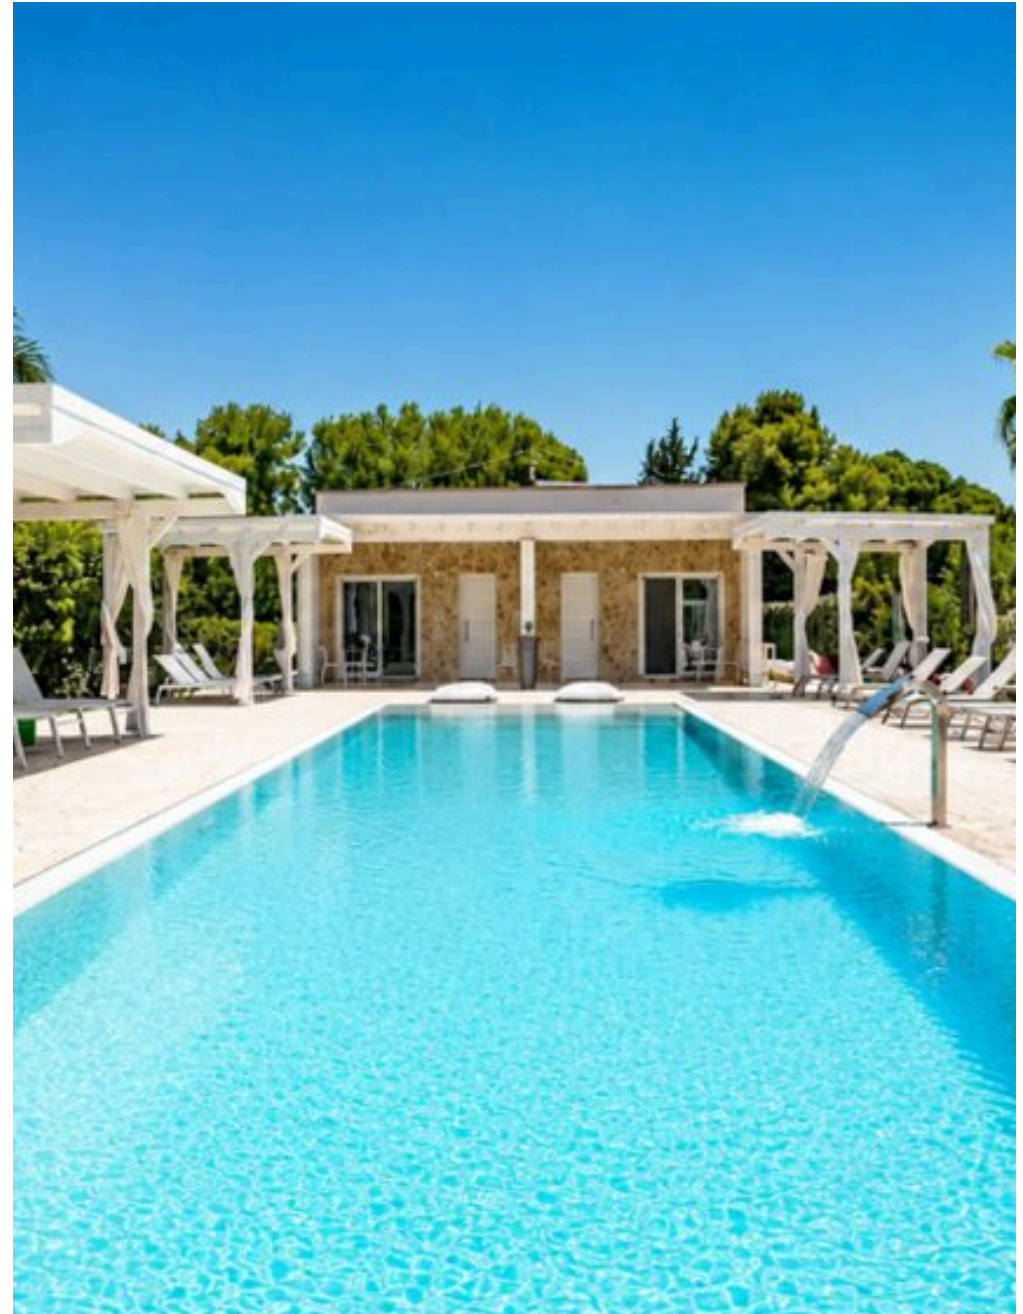

3

QUARTOS

DESCRIÇÃO

Dependência Limone

Rodeada por limoeiros e oliveiras centenárias, a setecentos metros do Parque Arqueológico de Rudiae e a poucos minutos do centro histórico de Lecce, a Rudiae Limone é uma dependência independente que combina simplicidade, luxo e a autenticidade do Salento. Ideal para um casal em busca de intimidade e relaxamento, longe da agitação e perto de tudo. A Rudiae Limone acolhe até dois hóspedes num quarto duplo com mobiliário simples e requintado, roupeiro e casa de banho privativa com cabina de duche. A entrada independente garante a máxima privacidade e liberdade de movimentos durante toda a estadia. A sala de estar com cozinha americana — forno, micro-ondas, frigorífico — e a mesa de jantar oferecem total autonomia para quem deseja viver as férias ao seu próprio ritmo. Os mesmos acabamentos de qualidade da villa

principal: pavimento em grés com efeito de madeira, luz natural, ambientes limpos e contemporâneos. Os hóspedes de Rudiae Limone têm acesso total à piscina de 14,5 x 6 metros, às espreguiçadeiras, ao barbecue e às zonas de estar sob os gazebos. O aroma dos limões e a iluminação noturna do jardim tornam cada pôr-do-sol numa experiência sensorial única. Ar condicionado, sistema de videovigilância e alarme, bem como lugares de estacionamento cobertos, completam um conjunto de comodidades concebido para uma estadia sem preocupações, em total relaxamento. A poucos minutos de distância encontram-se o centro barroco de Lecce, as praias do Mar Jónico e do Mar Adriático e as aldeias mais pitorescas do Salento. O Rudiae Limone é o refúgio ideal para quem deseja viver o Salento com calma, com cuidado — e com estilo.