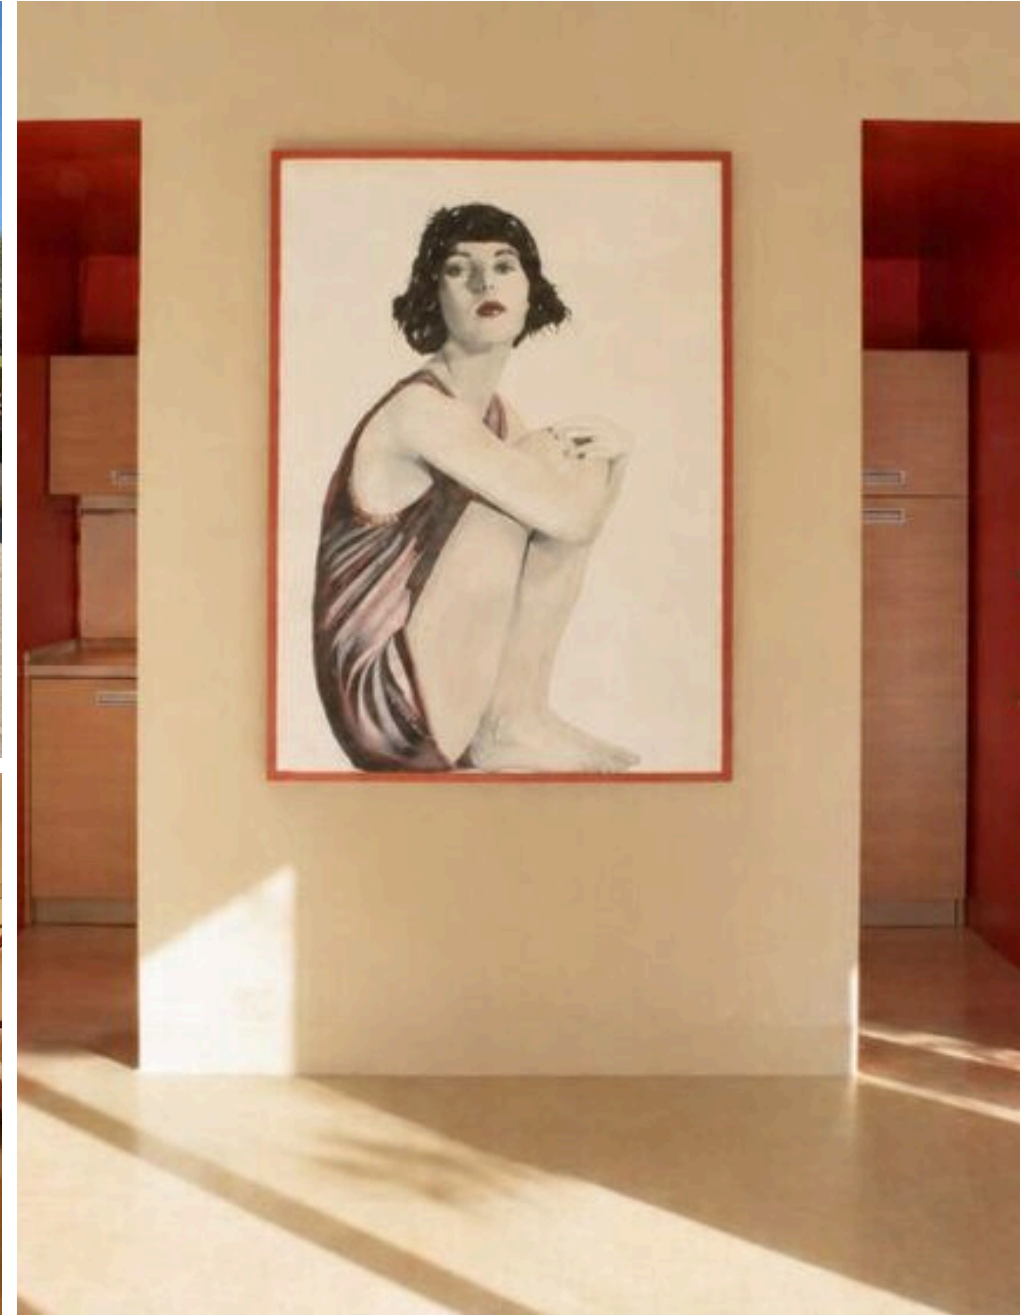

5

QUARTOS

DESCRIÇÃO

Rettangolo in Masseria Bernardini

A Suite da Pietra Antica é uma combinação perfeita entre o encanto do passado e o conforto do presente. A sua estrutura retangular regular, aliada à construção exterior em blocos de pedra local, confere a esta residência uma aura de autenticidade e nobreza, típica das quintas históricas do Salento. Aqui, o calor da tradição encontra a frescura do design moderno, criando um ambiente acolhedor, onde cada recanto conta uma história, mas, ao mesmo tempo, responde às necessidades de quem procura o máximo conforto. O interior da suite é um equilíbrio perfeito entre funcionalidade e estilo: dois quartos duplos, elegantes e espaçosos, oferecem o máximo de privacidade e conforto, enquanto as duas casas de banho, bem distribuídas, garantem praticidade e independência a cada hóspede. A ampla sala central, com o seu sofá-cama

futon de tamanho francês, transforma-se num espaço versátil e convidativo, ideal para momentos de relaxamento ou para partilhar jantares e risos em boa companhia. A cozinha completa a zona de estar, criando um ambiente perfeito para quem gosta de se sentir em casa, mesmo nas férias. Um aspeto fundamental desta suite é a sua ligação com o exterior. Cada divisão, incluindo a sala de estar, está equipada com uma porta-janela, que permite o acesso direto ao pátio principal da quinta. Daqui, a vista abre-se para um jardim exuberante, onde a tranquilidade da natureza circundante envolve cada momento da estadia. Ideal para famílias ou grupos de amigos, a Suite della Pietra Antica é um recanto de serenidade onde o encanto das pedras antigas se mistura com a luz moderna, criando um ambiente único e acolhedor.