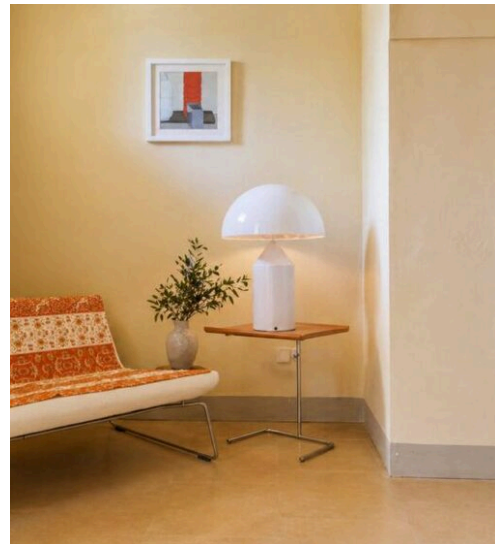

5

ZIMMER

BESCHREIBUNG

Volta incrociata casa in Masseria Bernardini

Die „Casa della Volta Incrociata“ ist ein Wohnhaus, das die Erhabenheit der salentinischen Tradition mit der Funktionalität moderner Räume vereint. Die besonders großzügigen Räume werden von Gewölbendecken erhellt, die eine Atmosphäre von großer Eleganz und Raffinesse schaffen. Eines der faszinierendsten Merkmale dieses Hauses ist zweifellos das Kreuzgewölbe, das sich über dem Wohnzimmer erhebt – ein einzigartiges architektonisches Element des Landguts, das von der Stärke und der historischen Bedeutung der befestigten Mauern zeugt und einen außergewöhnlichen, eindrucksvollen Anblick bietet. Die Wohnung besteht aus einem großzügigen und geschmackvoll eingerichteten Schlafzimmer mit Doppelbett – eine wahre Oase der Ruhe. Das Badezimmer bietet

Komfort und Funktionalität, während das zentral gelegene Wohnzimmer als Herzstück des Hauses dient und die Räume harmonisch miteinander verbindet. Die perfekt ausgestattete Küche ist ein geselliger Ort, an dem man Gerichte zubereiten kann, die man mit der Familie oder mit Freunden genießen kann. Diese Unterkunft ist ideal für zwei Personen und besteht aus einem Schlafzimmer, einem Badezimmer, einem Wohnzimmer und einer Küche. Diese wunderschöne Unterkunft bietet absolute Unabhängigkeit und Privatsphäre. Die „Casa della Volta Incrociata“ ist perfekt für Paare und der ideale Ort für alle, die großzügige Räume, Komfort und eine einzigartige Atmosphäre suchen, die Geschichte und Moderne in einer bezaubernden Ecke des Salento vereint.