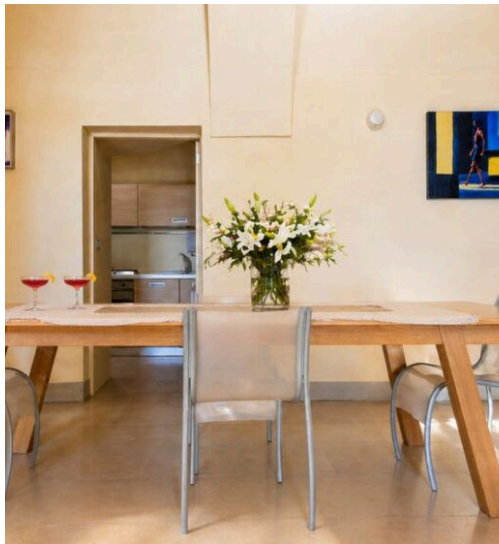

5

ZIMMER

BESCHREIBUNG

Volta incrociata casa in Masseria Bernardini

Die „Casa della Volta Incrociata“ ist ein Wohnhaus, das die Erhabenheit der salentinischen Tradition mit der Funktionalität moderner Räume vereint. Die besonders großzügigen Räume werden von Gewölbendecken erhellt, die eine Atmosphäre von großer Eleganz und Raffinesse schaffen. Eines der faszinierendsten Merkmale dieses Hauses ist zweifellos das Kreuzgewölbe, das sich über dem Wohnzimmer erhebt – ein einzigartiges architektonisches Element des Landguts, das von der Stärke und der historischen Bedeutung der befestigten Mauern zeugt und einen außergewöhnlichen, eindrucksvollen Anblick bietet. Die Wohnung besteht aus einem großzügigen und geschmackvoll eingerichteten Schlafzimmer mit Doppelbett – eine wahre Oase der Ruhe. Das Badezimmer bietet

Komfort und Funktionalität, während das zentral gelegene Wohnzimmer als Herzstück des Hauses dient und die Räume harmonisch miteinander verbindet. Die perfekt ausgestattete Küche ist ein geselliger Ort, an dem man Gerichte zubereiten kann, die man mit der Familie oder mit Freunden genießen kann. Diese Unterkunft ist ideal für zwei Personen und besteht aus einem Schlafzimmer, einem Badezimmer, einem Wohnzimmer und einer Küche. Diese wunderschöne Unterkunft bietet absolute Unabhängigkeit und Privatsphäre. Die „Casa della Volta Incrociata“ ist perfekt für Paare und der ideale Ort für alle, die großzügige Räume, Komfort und eine einzigartige Atmosphäre suchen, die Geschichte und Moderne in einer bezaubernden Ecke des Salento vereint.