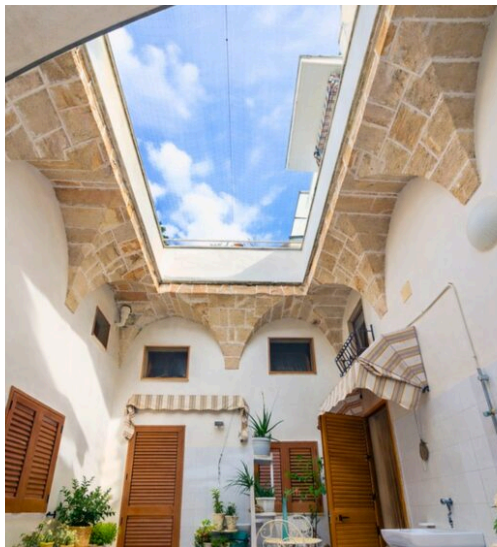

2

HABITACIONES

DESCRIPCIÓN

Camera Elena

A la que se accede desde el vestíbulo interior del Palazzo Stapane, la habitación Elena acoge a los huéspedes en un ambiente íntimo y luminoso, donde la tranquilidad de la piedra histórica y la delicada luz del Salento crean una atmósfera de serenidad inmediata, perfecta para una estancia dedicada al relax y a la intimidad. La habitación doble, amplia y armoniosa, está concebida como un refugio romántico y confortable, ideal para dejarse envolver por el silencio del palacio y recargar energías tras las jornadas pasadas entre el mar, los paseos y las puestas de sol sobre el Jónico. El baño privado, con una amplia ducha, completa la experiencia de bienestar, ofreciendo un espacio dedicado a la relajación y al cuidado personal, en un equilibrio natural entre el confort moderno y el encanto histórico. Cada detalle contribuye a que la estancia sea práctica y agradable: televisión por satélite, cafetera, mininevera y un amplio armario acompañan

al huésped con discreción, transformando cada momento en una experiencia de auténtica comodidad. En el exterior, una mesa reservada en el vestíbulo se convierte en un pequeño rincón exclusivo donde disfrutar de desayunos sin prisas, almuerzos al aire libre o cenas a la luz de las velas, dejándose acariciar por la brisa marina y el silencio amortiguado del edificio, con la comodidad de las duchas exteriores a solo unos pasos. La habitación Elena es una invitación a disfrutar de una estancia romántica en el corazón de Santa María al Bagno, en una residencia histórica donde la luz, el mar y la intimidad se funden en una experiencia delicada, elegante y profundamente relajante. Para que la estancia sea aún más cómoda, el Palazzo Stapane pone a disposición de los huéspedes una plaza de aparcamiento reservada, de uso exclusivo e incluida en el precio, para disfrutar de Santa María al Bagno con la máxima libertad y sin preocupaciones.