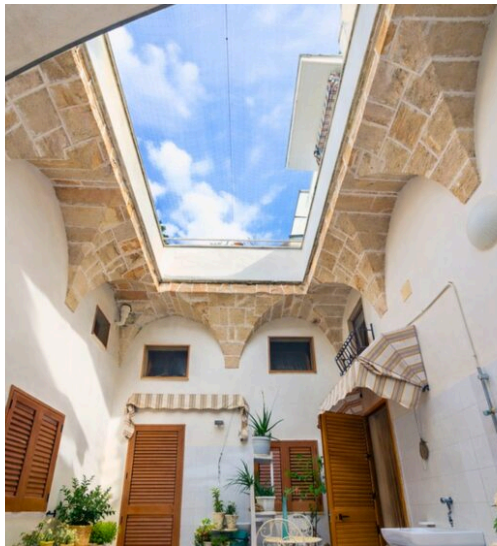

2

QUARTOS

DESCRIÇÃO

Camera Elena

Acessível a partir do átrio interior do Palazzo Stapane, o Quarto Elena acolhe os hóspedes num ambiente íntimo e luminoso, onde a tranquilidade da pedra histórica e a luz delicada do Salento criam uma atmosfera de serenidade imediata, perfeita para uma estadia dedicada ao relaxamento e à privacidade. O quarto de casal, amplo e harmonioso, foi concebido como um refúgio romântico e confortável, ideal para se deixar envolver pelo silêncio do palácio e recarregar energias após dias passados entre o mar, passeios e pores-do-sol sobre o Mar Jónico. A casa de banho privativa, com uma grande cabina de duche, completa a experiência de bem-estar, oferecendo um espaço dedicado ao relaxamento e aos cuidados pessoais, num equilíbrio natural entre conforto moderno e charme histórico. Cada detalhe contribui para tornar a estadia prática e agradável: televisão por satélite, máquina de café, minifrigorífico e um roupeiro espaçoso

acompanham o hóspede com discrição, transformando cada momento numa experiência de autêntico conforto. No exterior, uma mesa reservada no átrio transforma-se num pequeno recanto exclusivo onde desfrutar de pequenos-almoços demorados, almoços ao ar livre ou jantares à luz do crepúsculo, deixando-se acariciar pela brisa marítima e pelo silêncio acolhedor do edifício, com a comodidade das duchas exteriores a poucos passos de distância. O Quarto Elena é um convite para viver uma estadia romântica no coração de Santa Maria al Bagno, numa residência histórica onde a luz, o mar e a intimidade se fundem numa experiência delicada, elegante e profundamente relaxante. Para tornar a estadia ainda mais confortável, o Palazzo Stapane coloca à disposição dos hóspedes um lugar de estacionamento reservado, de uso exclusivo e incluído na tarifa, para desfrutar de Santa Maria al Bagno com a máxima liberdade e sem preocupações.