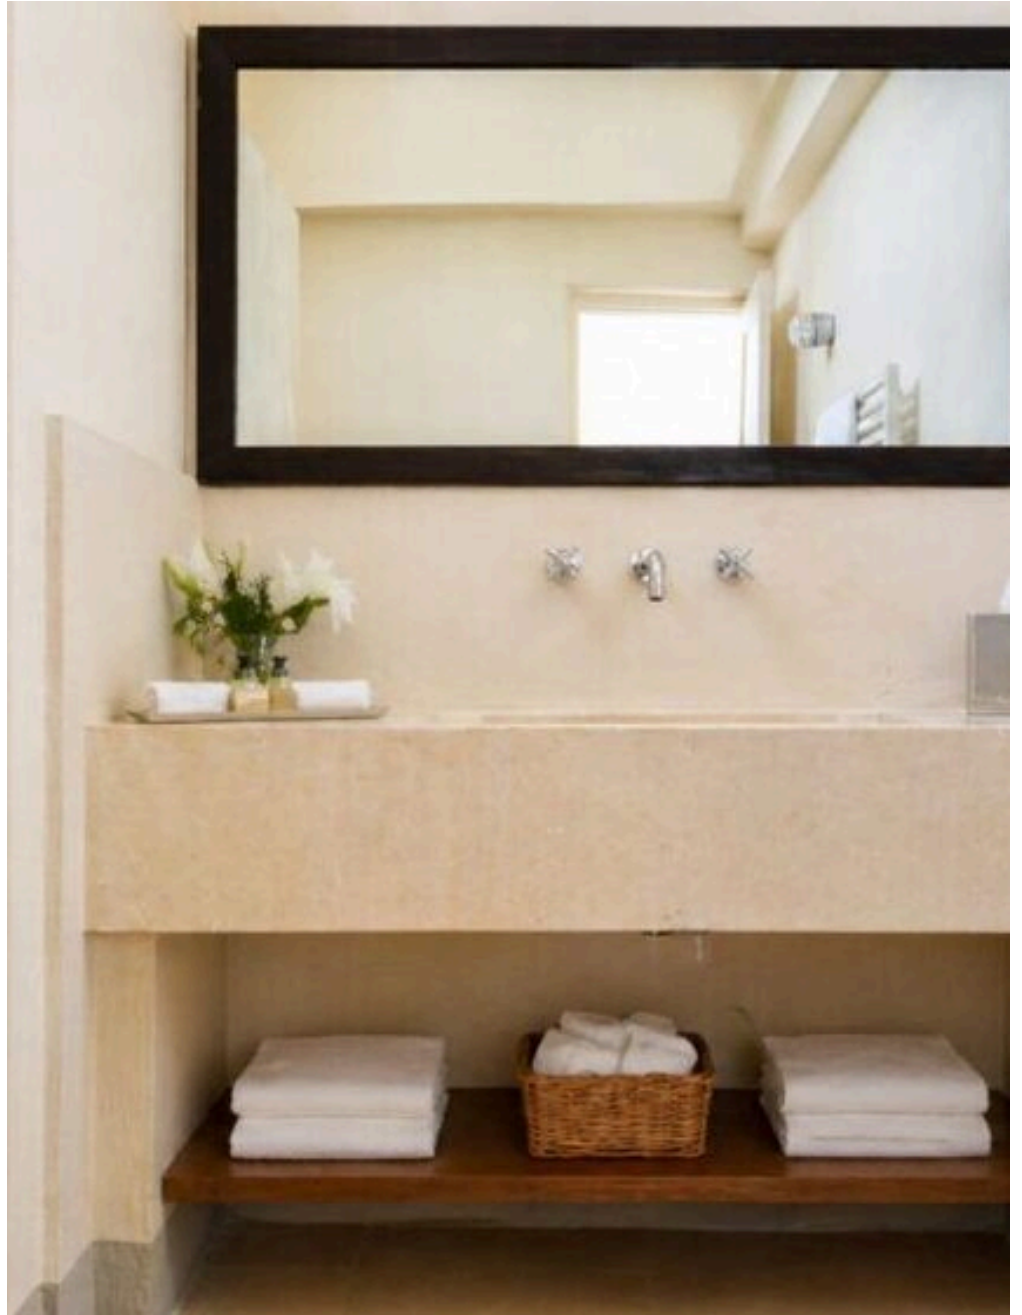

5

HABITACIONES

DESCRIPCIÓN

Volta incrociata suite in Masseria Bernardini

La Suite de la Bóveda Cruzada es un refugio que cautiva desde el primer momento, con sus amplias dimensiones y sus altos techos abovedados, que infunden a las estancias una sensación de gran amplitud y serenidad. El elemento distintivo de esta suite es la bóveda de crucería que domina el salón, lo que confiere a esta parte de la casa un aspecto solemne e imponente, testimonio de la solidez de los muros fortificados que la rodean. Este detalle arquitectónico, único en la finca, crea una atmósfera evocadora de historia y belleza. La suite consta de un amplio dormitorio matrimonial diseñado para ofrecer el máximo confort y privacidad.

El baño, elegante y funcional, garantiza la máxima comodidad en un ambiente íntimo y acogedor. Esta suite, con su bóveda cruzada, da al patio principal de la finca, donde la tranquilidad del jardín y el aire fresco del Salento son una promesa de descanso y paz. La suite es ideal para dos personas; con dormitorio y baño, es perfecta para una pareja que busca intimidad. Con su combinación de historia, elegancia y funcionalidad, la Suite della Volta Incrociata es el lugar ideal para quienes buscan una estancia exclusiva, donde cada detalle cuenta una historia, pero todo está pensado para ofrecer el máximo confort y privacidad.

 —
SUPERFICIE

 5
HABITACIONES

 1
BAÑOS

 € 210 por día
PRECIO

CARACTERÍSTICAS

ESPACIOS
AMPLIOS

EDIFICIO
HISTÓRICO

PISCINA