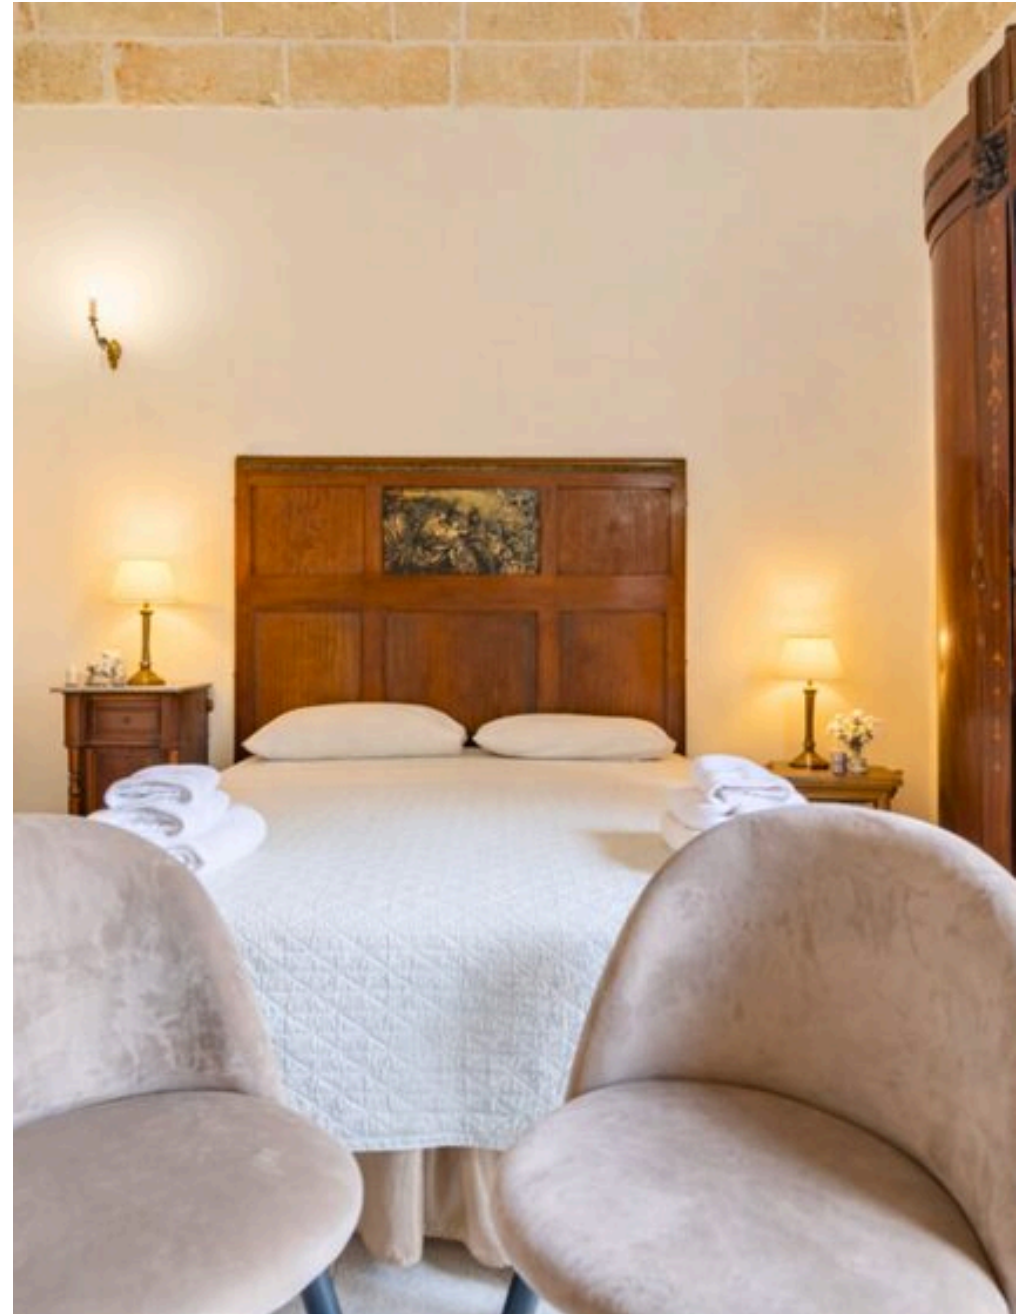

3

QUARTOS

DESCRIÇÃO

Suites Luigia

Situadas no primeiro andar do histórico Palácio Stapane e acessíveis através da escadaria panorâmica do átrio, as Suites Luigia recebem os hóspedes num ambiente luminoso e requintado, onde o encanto da arquitetura de época se alia à extraordinária proximidade do mar de Santa Maria al Bagno, perceptível a cada passo. Os dois quartos de casal, amplos e harmoniosos, oferecem espaços arejados e tranquilos: um com janela, o outro com um pequeno balcão romântico, por onde entra a luz da vila e a brisa jônica, criando uma sensação de intimidade e bem-estar que acompanha o descanso. Entre os quartos, um elegante recanto para o pequeno-almoço torna-se o ponto de encontro do dia, onde o aroma do café e a tranquilidade do edifício convidam a começar a manhã sem pressa ou a conceder-se uma pausa revigorante, com todo o conforto. A casa de banho, moderna e funcional, juntamente com a climatização em todos os espaços, garante uma estadia agradável em qualquer

estação do ano, num equilíbrio perfeito entre o charme histórico e o conforto contemporâneo. O coração emocional das Suites Luigia é o pequeno terraço privado, com vista para a principal que conduz à esplêndida praia e ao mar: um espaço acolhedor onde tomar o pequeno-almoço ao ar livre, relaxar ao regressar da praia ou saborear um aperitivo ao pôr-do-sol, observando a vida da vila e deixando-se envolver pela atmosfera mediterrânica. As Suites Luigia são um convite para viver Santa Maria al Bagno no seu âmago mais autêntico, a poucos passos do Mar Jônico, numa residência de charme onde a luz, o mar e a história se fundem numa experiência intensa, elegante e profundamente envolvente. Para tornar a estadia ainda mais confortável, o Palazzo Stapane coloca à disposição dos hóspedes um lugar de estacionamento reservado, de uso exclusivo e incluído na tarifa, para desfrutar de Santa Maria al Bagno com a máxima liberdade e sem preocupações.