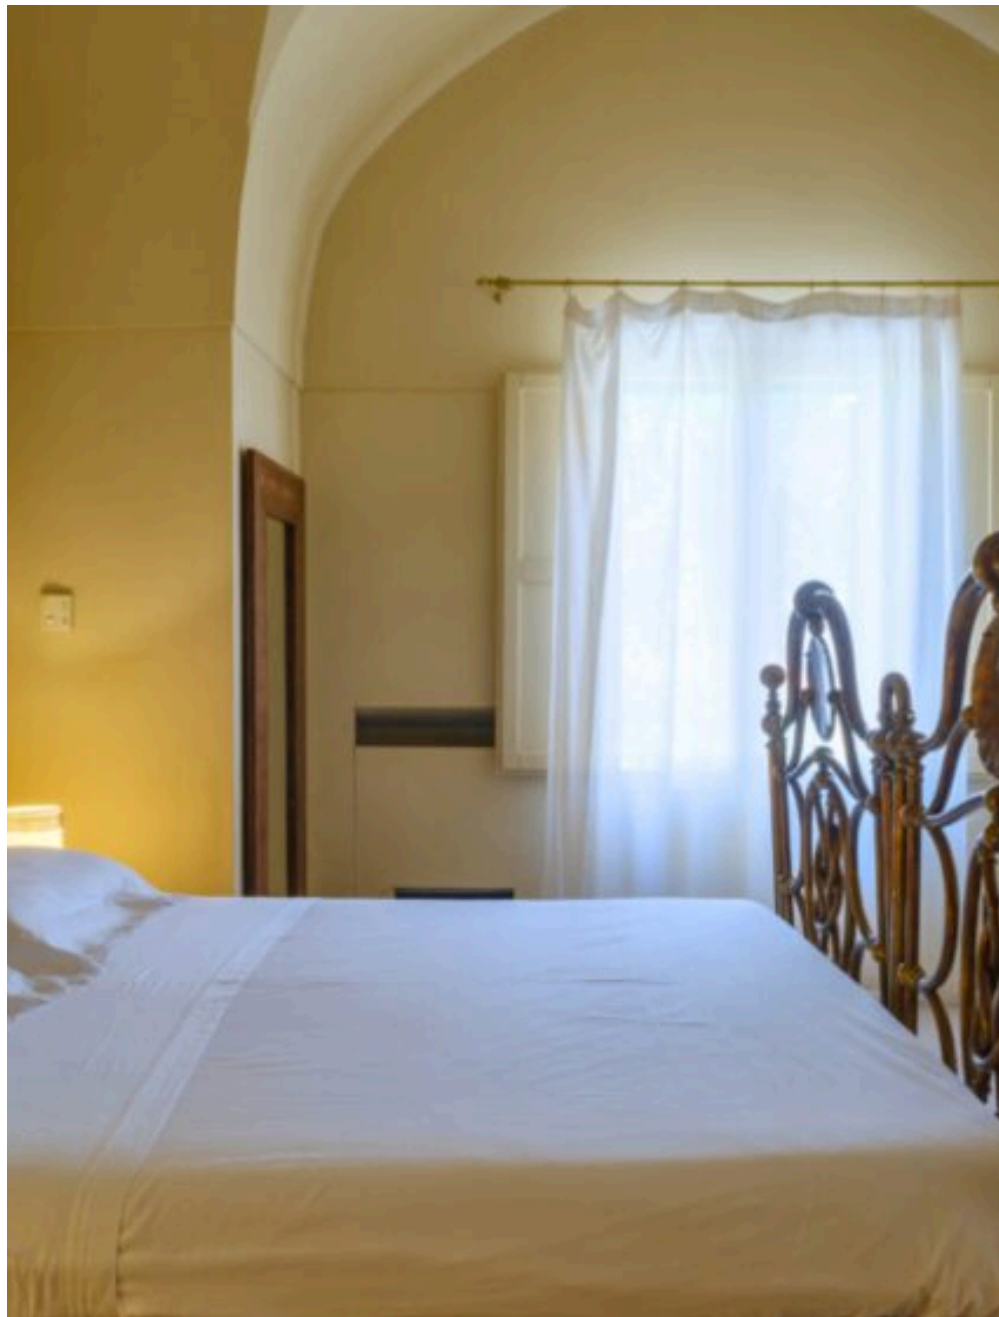

5

PIÈCES

DESCRIPTION

Agrumeto in Masseria Bernardini

Franchir le seuil de la Suite Agrumeto, c'est plonger dans une atmosphère d'antan, où le charme de la tradition se mêle au confort moderne. Autrefois chambre principale de la ferme, cette demeure raffinée conserve aujourd'hui son esprit authentique, offrant à ses hôtes une expérience de séjour intime et évocatrice. Depuis ses fenêtres, le regard se perd parmi la verdure du jardin d'agrumes, où le parfum des fleurs d'oranger se mêle à la brise méditerranéenne. Un coin de paradis privé qui donne également sur la cour avec piscine, créant un équilibre parfait entre nature et

détente. La suite se compose d'une grande chambre double, agrémentée de détails d'époque et équipée d'un sommier simple, idéal pour un invité supplémentaire ou pour ceux qui souhaitent s'offrir un confort optimal. La salle de bains est un véritable petit temple du bien-être : outre la douche spacieuse, elle dispose d'une baignoire d'hydromassage, conçue pour offrir des moments de pure détente après une journée passée à découvrir les merveilles du Salento. À la Suite Agrumeto, chaque détail a été pensé pour ceux qui aiment cuisiner et partager des moments de gourmandise.