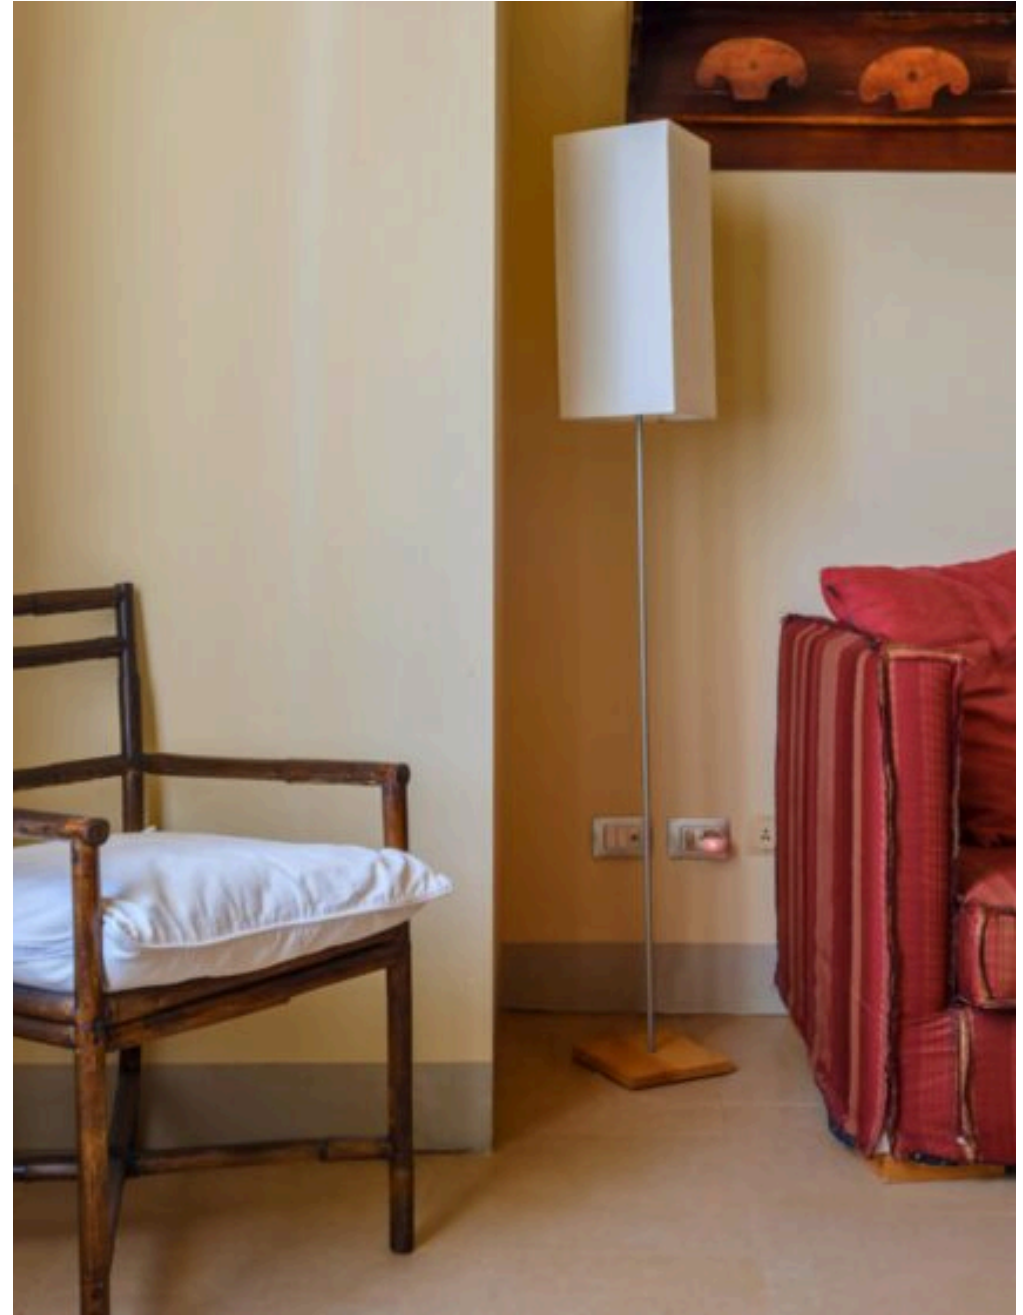

5

ZIMMER

Die Räume

BESCHREIBUNG

Masseria Bernardini

Die exklusiv genutzte Masseria Bernardini ist der perfekte Ort für alle, die einen einzigartigen Rückzugsort im Herzen des Salento suchen – eine harmonische Verschmelzung von Geschichte, zeitgenössischer Eleganz und atemberaubender Natur. Diese Oase der Ruhe, eingebettet zwischen jahrhundertealten Olivenbäumen und den intensiven Farben der roten Erde, ist ideal für alle, die ein unvergleichliches Erlebnis suchen. Die Masseria, deren Wurzeln bis ins 14. Jahrhundert zurückreichen, wurde gekonnt in eine exklusive Oase verwandelt, wobei der Charme der Tradition bewahrt und durch ein raffiniertes, modernes Design bereichert wurde. Mit ihren großzügigen Innen- und Außenbereichen, darunter Innenhöfe, die von Zitrusbäumen und Olivenbäumen geschmückt sind, einem mediterranen Garten mit Pool und einer Panoramaterrasse