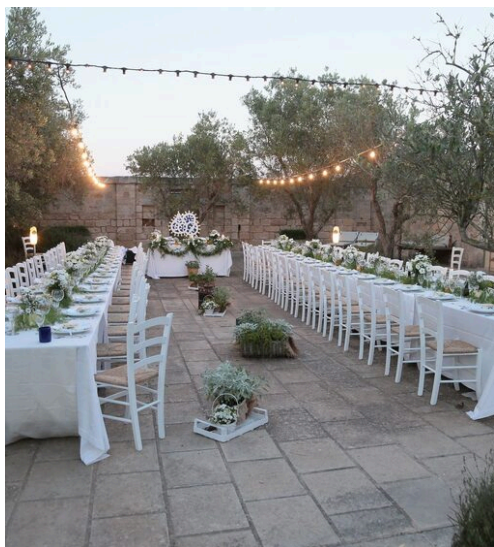

5

PIÈCES

Les Espaces

DESCRIPTION

Masseria Bernardini

La Masseria Bernardini, en exclusivité, est l'endroit idéal pour ceux qui recherchent un refuge unique au cœur du Salento, où se mêlent harmonieusement histoire, élégance contemporaine et nature à couper le souffle. Ce havre de sérénité, niché au milieu d'oliviers séculaires et des couleurs intenses de la terre rouge, est idéal pour ceux qui souhaitent vivre une expérience sans pareille. La Masseria, dont les origines remontent au XIVe siècle, a été savamment transformée en une oasis exclusive, tout en conservant intact le charme de la tradition, enrichi par un design raffiné et moderne. Avec ses vastes espaces intérieurs et extérieurs, notamment des cours agrémentées d'agrumes et d'oliviers, un jardin méditerranéen avec piscine et une terrasse

panoramique donnant sur la campagne du Salento, la Masseria Bernardini offre le cadre parfait pour des événements, mariages et célébrations inoubliables. L'atmosphère élégante et évocatrice de ce refuge historique rendra chaque occasion spéciale et unique, avec la possibilité d'accueillir confortablement de grands groupes et de personnaliser chaque détail pour une expérience exclusive. Chaque recoin de la Masseria raconte une histoire, chaque détail est pensé pour créer une atmosphère de pur enchantement, qui rendra votre événement absolument mémorable. La Masseria Bernardini, en exclusivité, est le choix idéal pour ceux qui souhaitent célébrer des moments spéciaux dans un cadre intemporel et un lieu qui respire la beauté et l'authenticité.

 SURFACE
 5 PIÈCES
 13 SDB
 € 2.350 / jour
PRIX

CARACTÉRISTIQUES

 GRANDS TAILLE
 BÂTIMENT HISTORIQUE
 PISCINE
 POSITION EXCLUSIVE
 CLIMATIZZAZIONE

Symphonya Luxury Holiday Rentals

CONTACTS

Réserver une visite