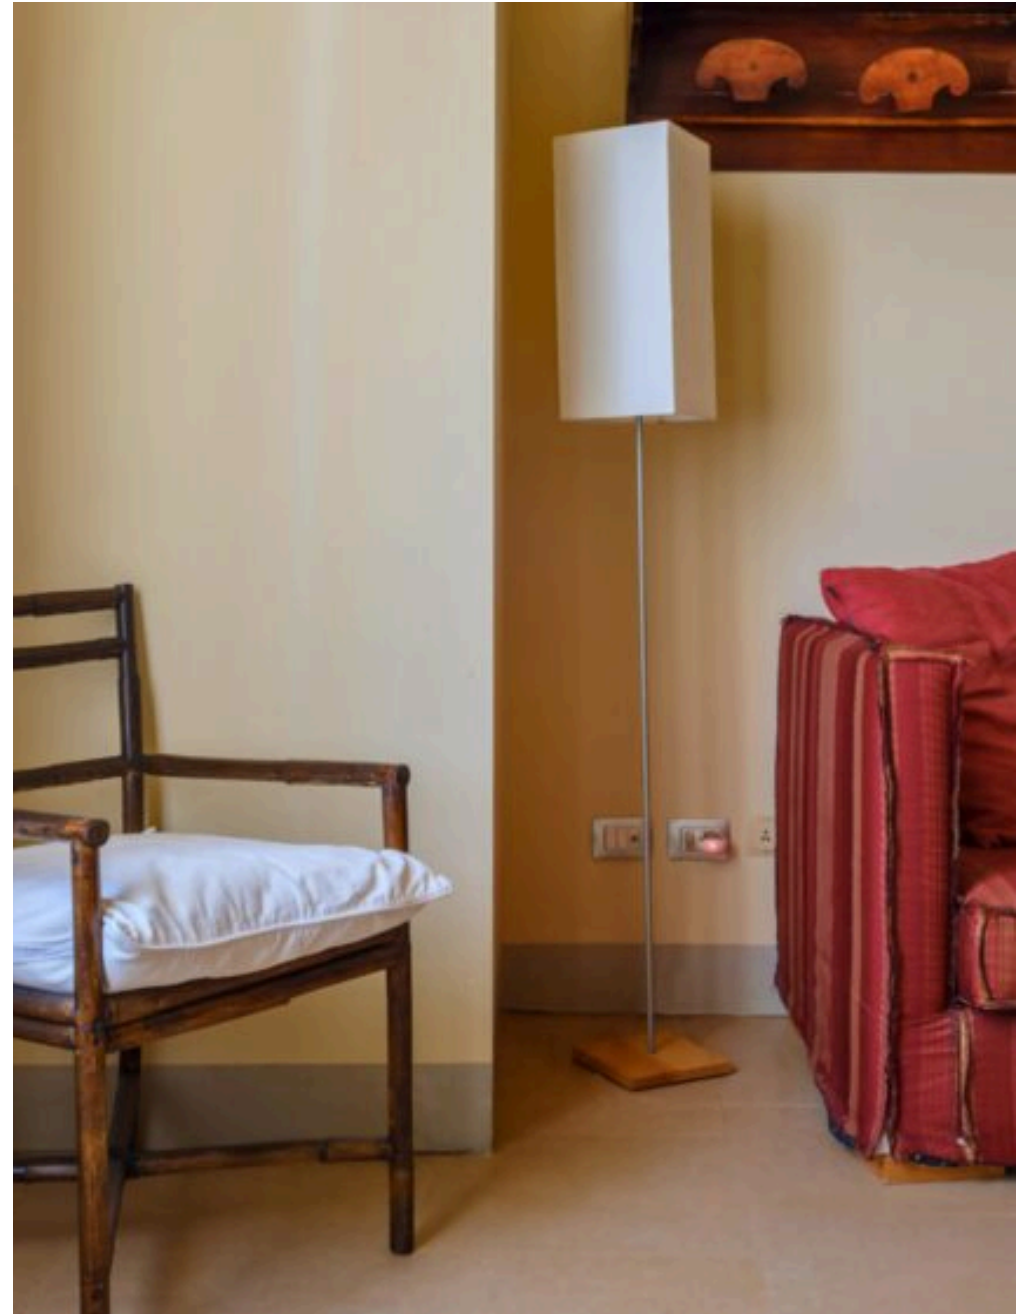

5

QUARTOS

Os Espaços

DESCRIÇÃO

Quinta Bernardini

A Masseria Bernardini, em regime de exclusividade, é o local perfeito para quem procura um refúgio único no coração do Salento, uma fusão harmoniosa entre história, elegância contemporânea e uma natureza de tirar o fôlego. Este recanto de serenidade, rodeado por oliveiras seculares e pelas cores intensas da terra vermelha, é ideal para quem deseja viver uma experiência inigualável. A Masseria, cujas origens remontam ao século XIV, foi habilmente transformada num oásis exclusivo, mantendo intacto o encanto da tradição, enriquecido por um design requintado e moderno. Com os seus amplos espaços interiores e exteriores, incluindo pátios adornados com árvores de citrinos e oliveiras, um jardim mediterrânico com piscina e um