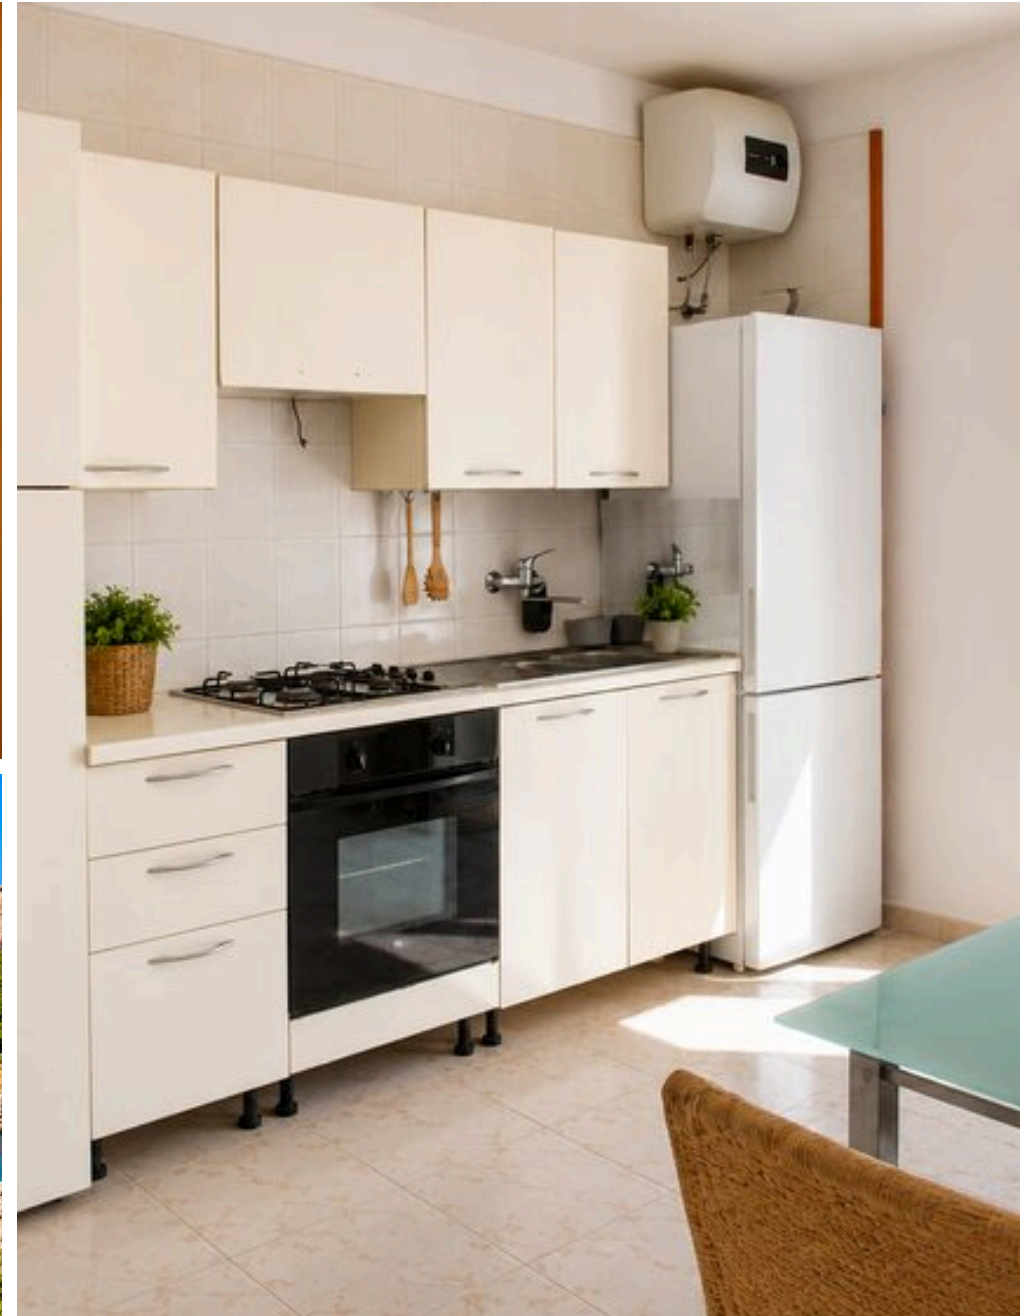

HABITACIONES

SUPERFICIE

4

HABITACIONES

1

BAÑOS

€ 120 por día

PRECIO