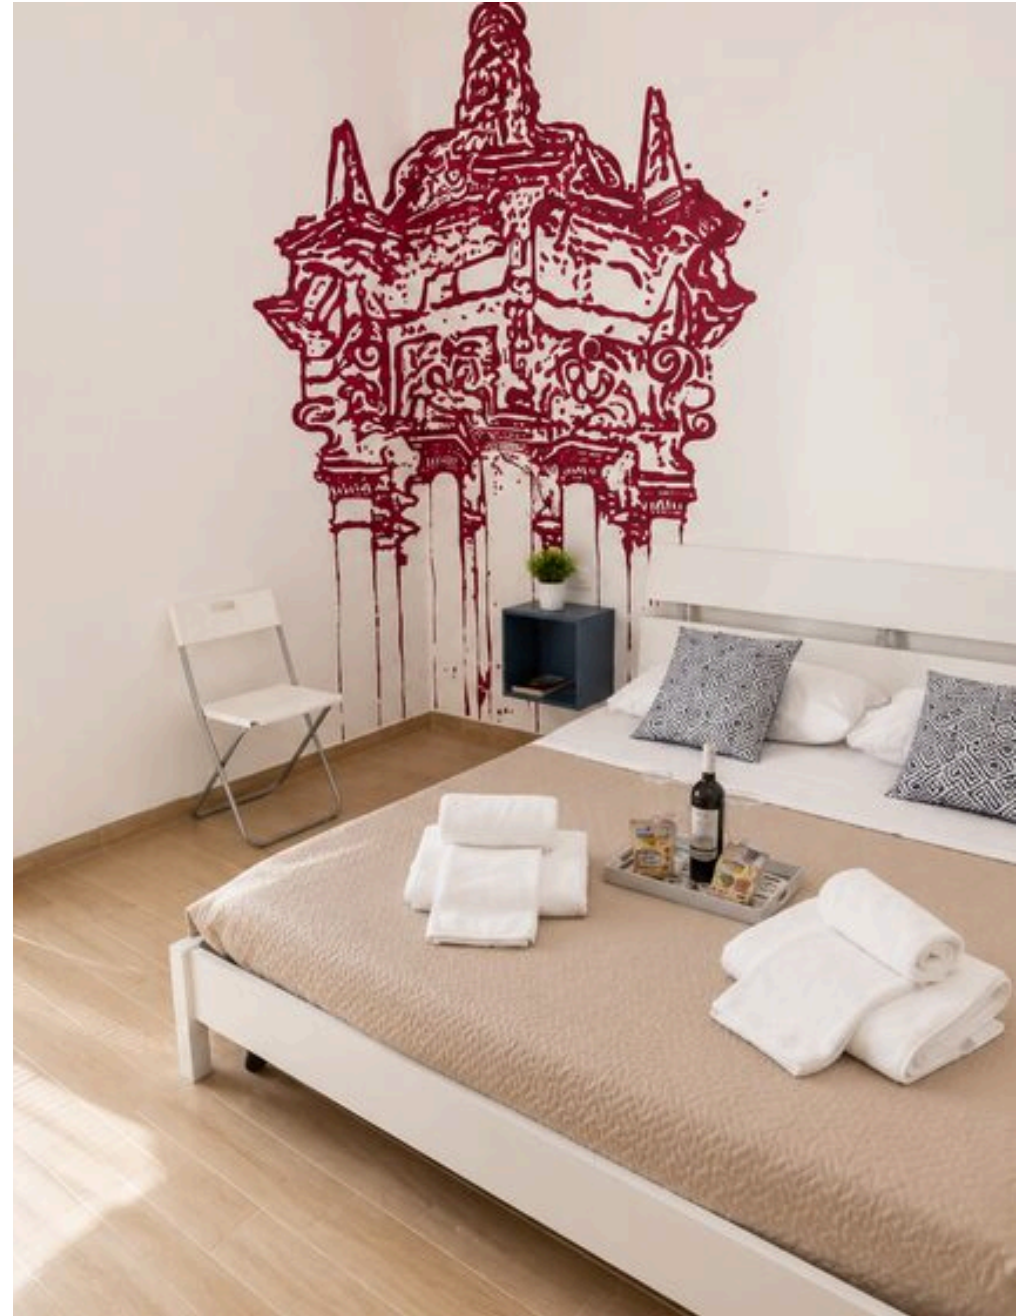

Symphonya Luxury Holiday Rentals

SHORTRENT — NARDÒ

NARDÒ — PUGLIA

€ 100 / jour

PRIX

—

MÈTRES CARRÉS

2

PIÈCES

DESCRIPTION

—

SURFACE

2

PIÈCES

1

SDB