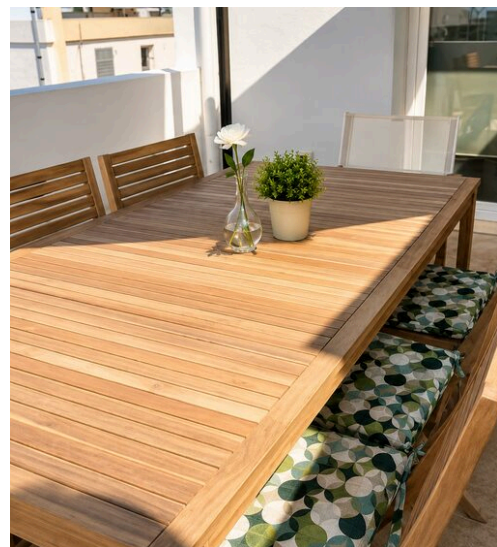

HABITACIONES

—

SUPERFICIE

3

HABITACIONES

1

BAÑOS

€ 120 por día