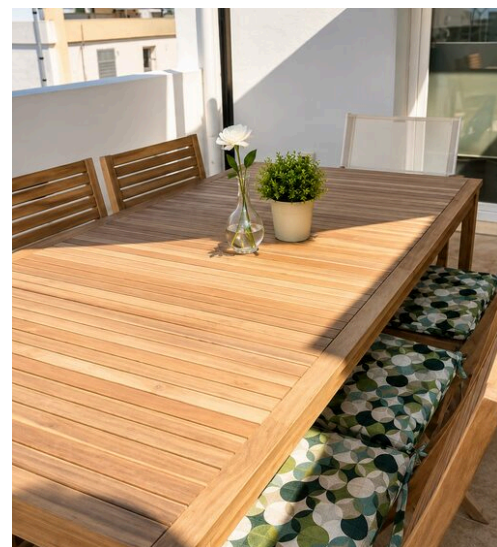

PIÈCES

—
SURFACE

3
PIÈCES

1
SDB

€ 120 / jour
PRIX

CARACTÉRISTIQUES

GRANDS
TAILLE

POSITION
EXCLUSIVE