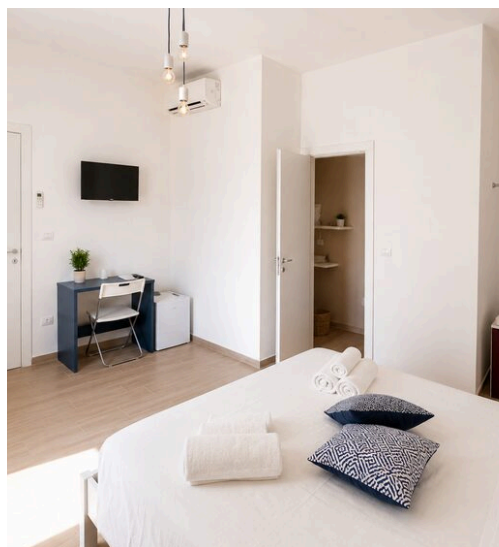

## DESCRIPCIÓN

—

SUPERFICIE

2

HABITACIONES

1

BAÑOS

€ 100 por día